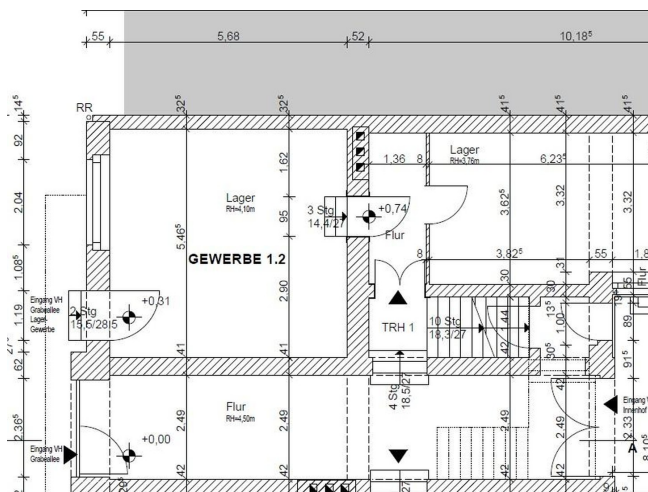

Exposé

Lager in Berlin

**Gewerbefläche / Lager 67 m² in Berlin-Pankow /
Grabbeallee ab 01.10. zu vermieten**

Objekt-Nr. OM-472742

Lager

Vermietung: **500 € + NK**

13156 Berlin
Berlin
Deutschland

Summe Nebenkosten	70 €	Zustand	keine Angaben
Mietsicherheit	1.000 €	Etage	Erdgeschoss
Übernahme	ab Datum	Gesamtfläche	67,00 m ²
Übernahmedatum	01.10.2026	Lager-/Prod.fläches	67,00 m ²

Exposé - Beschreibung

Objektbeschreibung

Vermieten ab dem 01.10.2026 eine kleine Gewerbefläche / Lager in der Grabbealle in Berlin-Pankow.