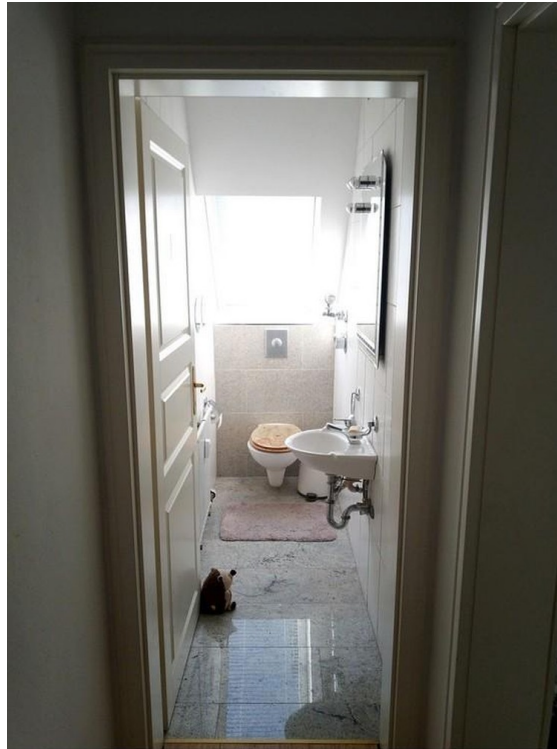

Exposé - Beschreibung

Objektbeschreibung

Sonniges, helles Dachgeschoss-Appartement in einem gepflegten Jugendstilgebäude. Die großzügige Raumaufteilung mit 2 Zimmern, Küche und Bad (2 ZKB), sowie ein separates WC bieten viel Komfort. Die ca. 96 m² Wohnfläche überzeugen durch eine helle, freundliche Atmosphäre.

Das Badezimmer bietet Ihnen vollen Komfort mit einer Badewanne und einer separaten Dusche. In der Küche erwartet Sie bereits eine gepflegte Einbauküche (EBK), die durch einen praktischen, kleinen Abstellraum direkt nebenan ergänzt wird. Ein besonderer Hingucker sind die hochwertigen Bodenbeläge. In den Wohnräumen sorgt edles Bambus-Parkett für ein warmes Ambiente, während Küche und Bad mit pflegeleichten Granit-Fliesen ausgestattet sind.

Exposé - Galerie

Flur in Richtung Schlafzimmer

Flur in Richtung Schlafzimmer

Exposé - Galerie

WC

Bad mit Wanne und Bidet

Exposé - Galerie

Bad Ansicht mit Dusche

Schlafzimmer Ansicht 1

Exposé - Galerie

Schlafzimmer Ansicht 2

Exposé - Grundrisse