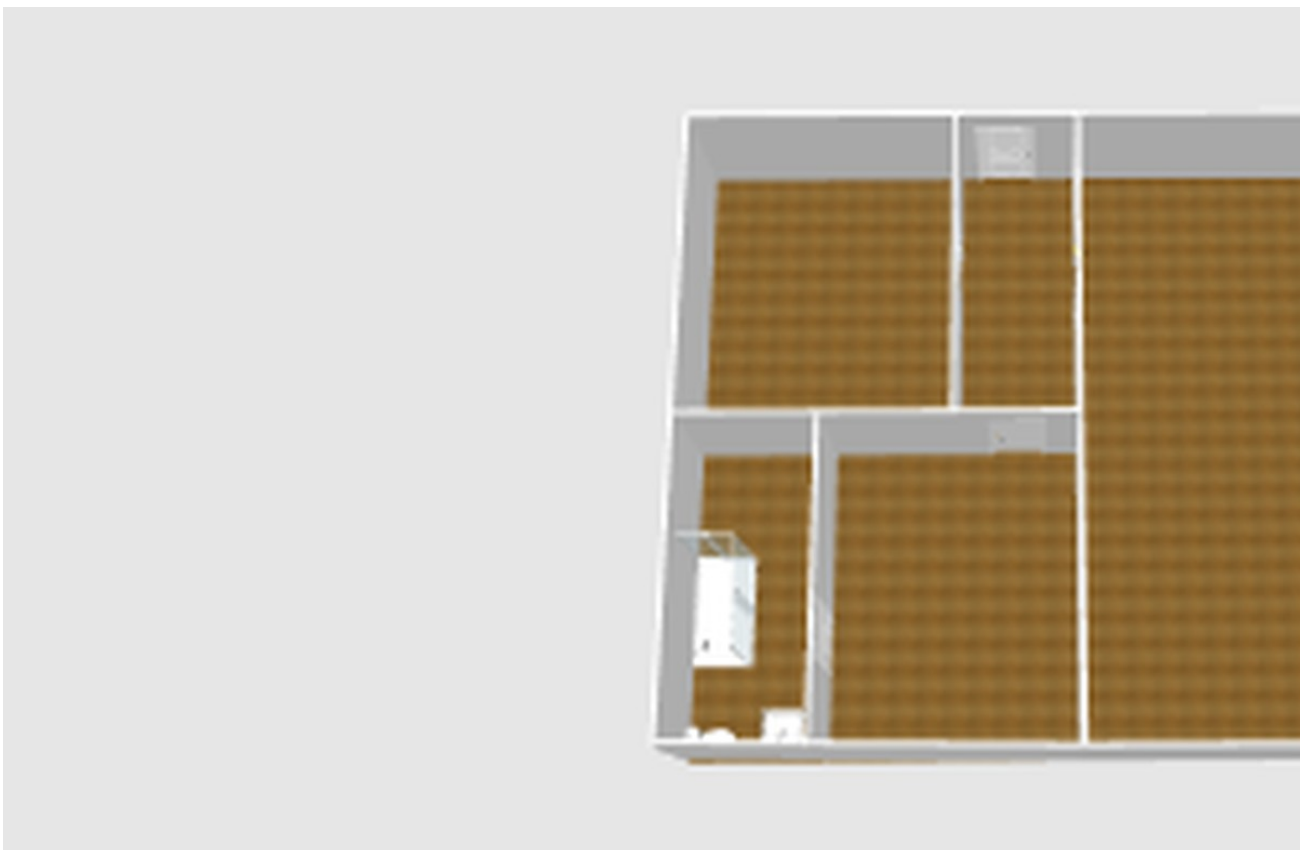

Exposé - Beschreibung

Objektbeschreibung

Bei diesem Objekt handelt es sich um:

eine sehr helle 2-Zimmer-Altbauwohnung in Bahnhofsnähe mit guter Nachbarschaft und Gartennutzung. Hunde sind nach Absprache erlaubt. Die Wohnung verfügt über ein sehr großzügiges Wohnzimmer (ca. 50 qm), das bei Bedarf geteilt werden kann, ein Schlafzimmer sowie eine Dusche mit WC.

Exposé - Galerie

Grundriss

Exposé - Galerie

Wohnzimmer

Bad

Bad