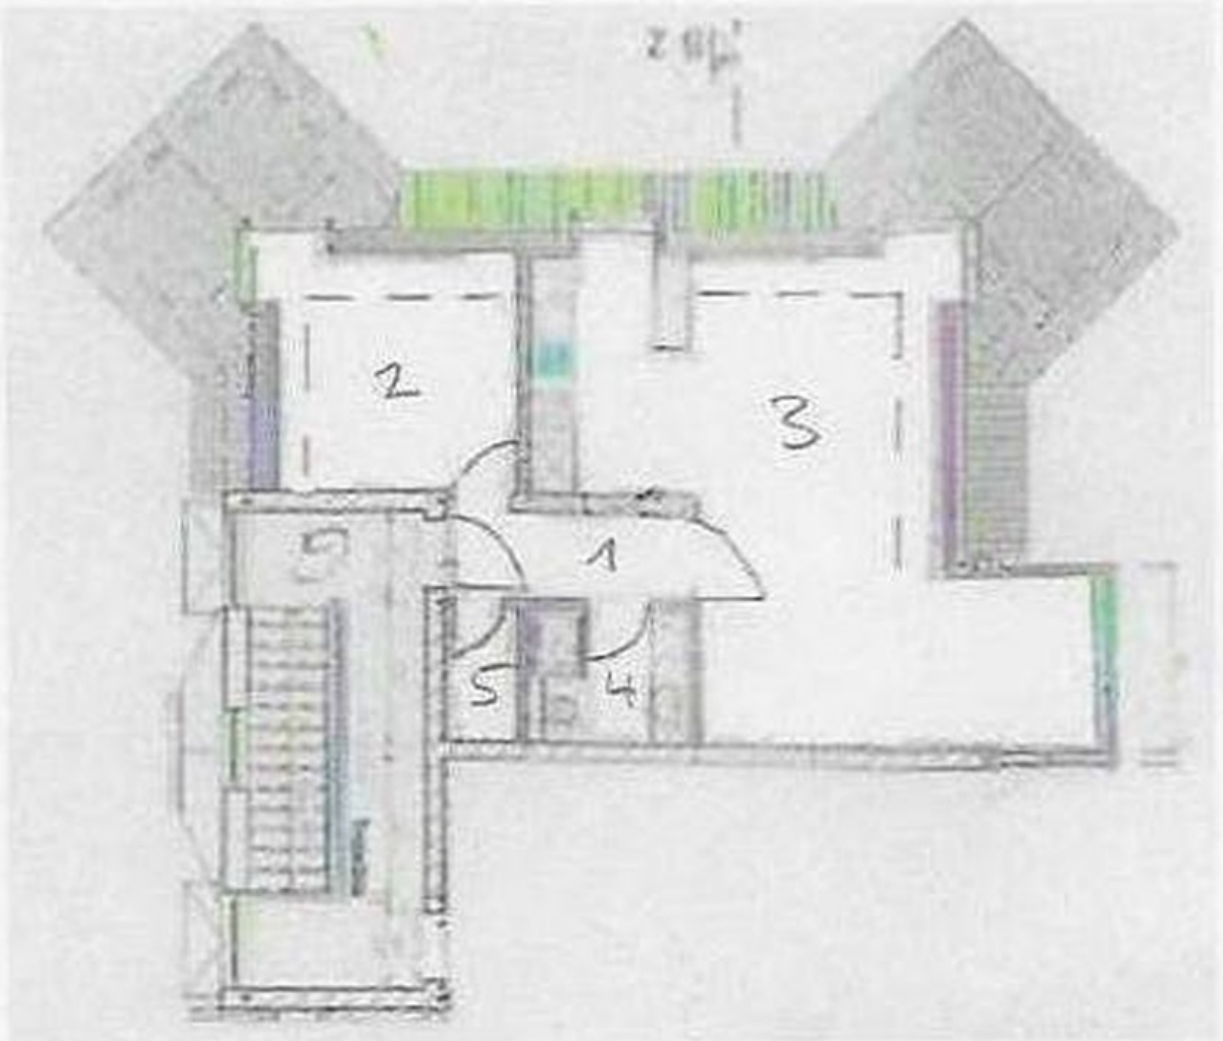

Exposé - Beschreibung

Objektbeschreibung

Schöne, helle und freundliche 2-Raum-Dachgeschosswohnung, vollständig möbliert inklusive offen gestalteter Einbauküche. Der offene Wohn- und Essbereich mit charmanten Dachschrägen bietet eine großzügige lichtdurchflutete Umgebung, die zum Entspannen und Wohlfühlen einlädt. Zusätzlich Abstellkammer für extra Stauraum sowie Keller.

Ausstattung

In der Immobilie befindet sich ein Fahrradabstellraum sowie eine Tiefgarage. Waschmaschine und Wäschetrockner können genutzt werden.

Fußboden:

Laminat, Fliesen

Weitere Ausstattung:

Keller, Duschbad, Einbauküche

Exposé - Galerie

Schlafzimmer

Bad

Exposé - Galerie

Flur

Exposé - Grundrisse

- 1 Flur
- 2 Schlafen
- 3 Küche/Wohnen
- 4 Bad
- 5 Abstellkammer

Grundriss