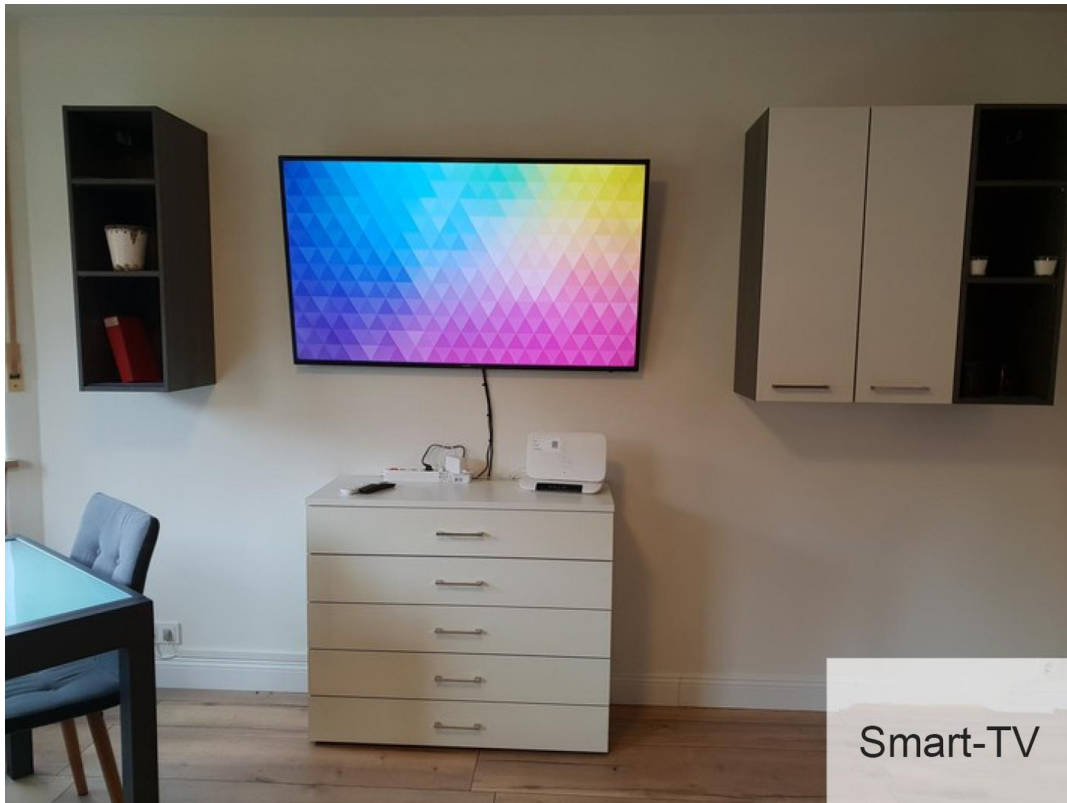

Exposé - Galerie