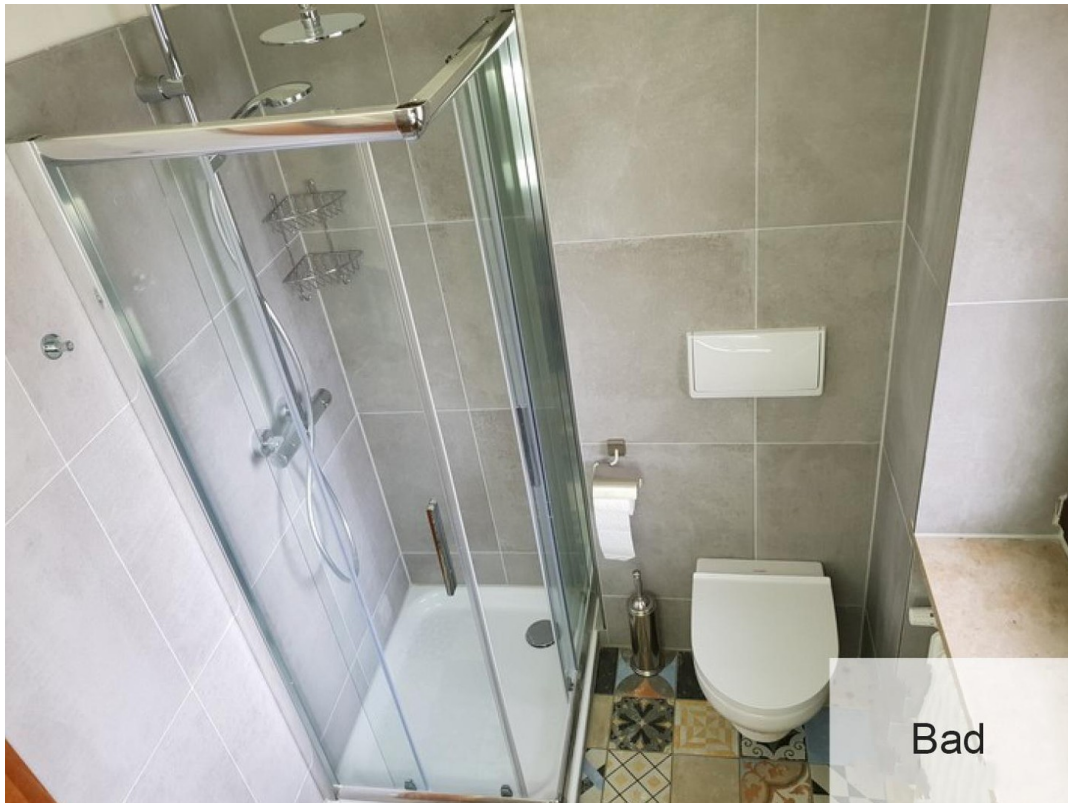

Exposé - Galerie