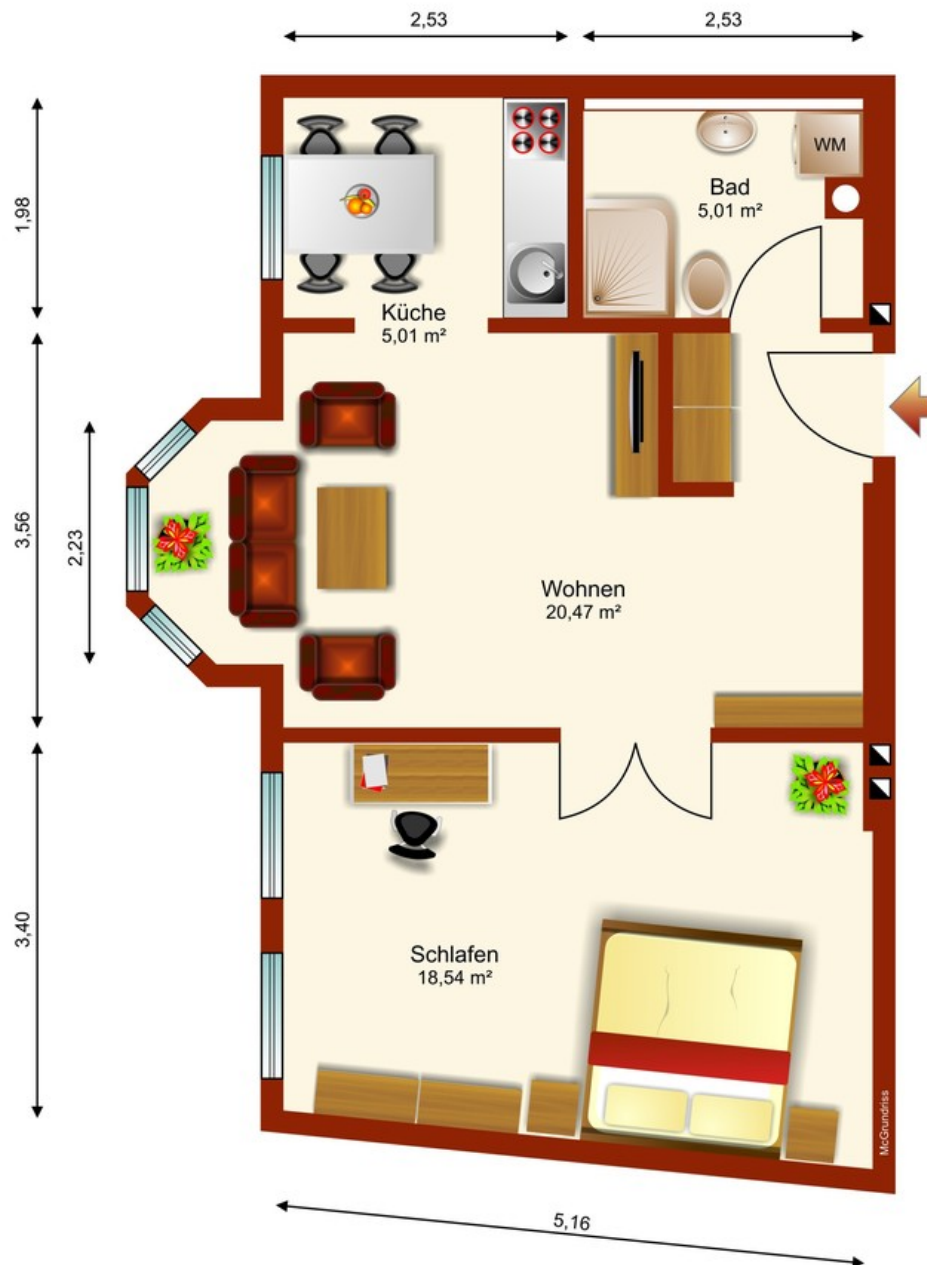

Exposé - Beschreibung

Objektbeschreibung

Schöne 2-Raum-Wohnung im 1. OG mit je einem großen Wohn- und Schlafzimmer, Flur, Küche, Bad mit Dusche und einem schicken Erker.

Zur Wohnung gehört ein Kellerraum. Das Objekt ist ein sehr gepflegtes Wohnhaus.

Exposé - Galerie

Blick in die Straße

Blick vom Eingang ins WZ

Blick vom WZ zum SZ

Exposé - Galerie

Wohnzimmer mit Erker

Tür zur Küche

Exposé - Galerie

Einbauküche mit...

...Geräten

Exposé - Galerie

Schlafzimmer

Bad mit Etagenheizung

Exposé - Galerie

...und Dusche

Exposé - Grundrisse

Grundriss, WE 4

Exposé - Grundrisse