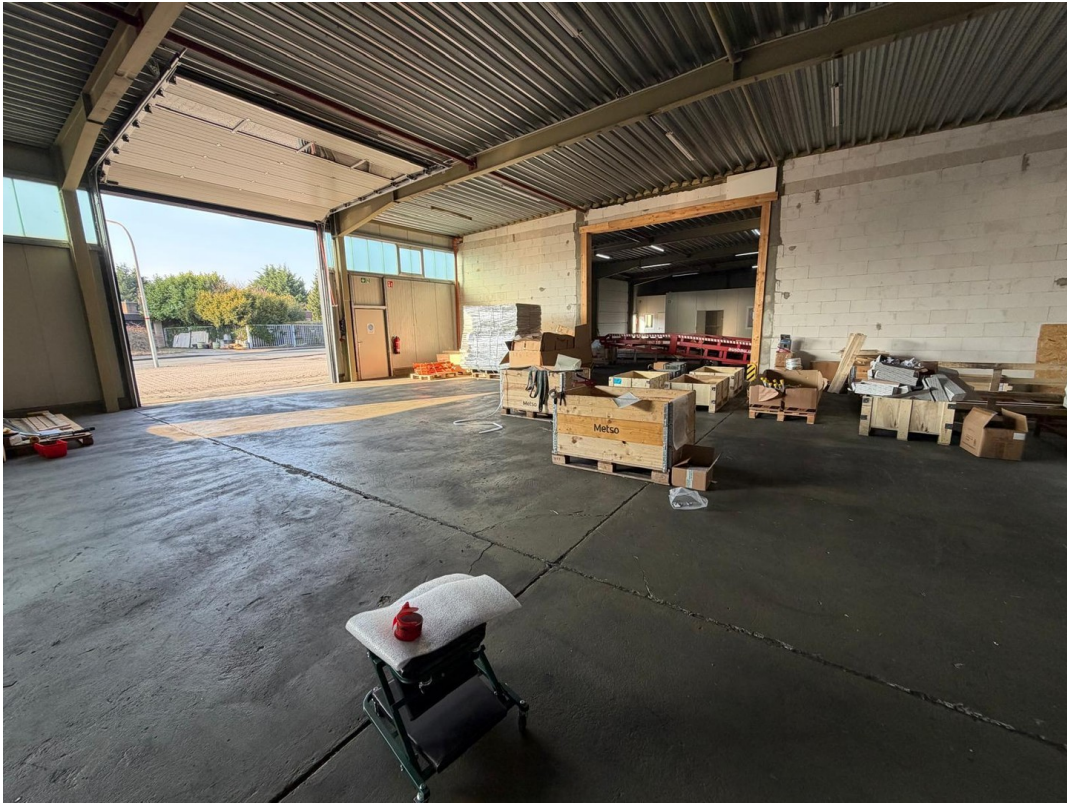

Exposé - Galerie