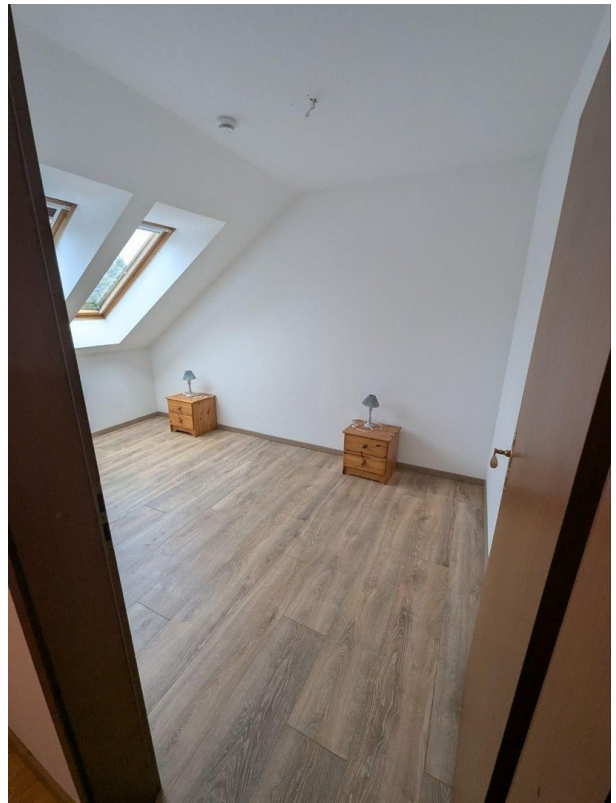

Exposé - Galerie