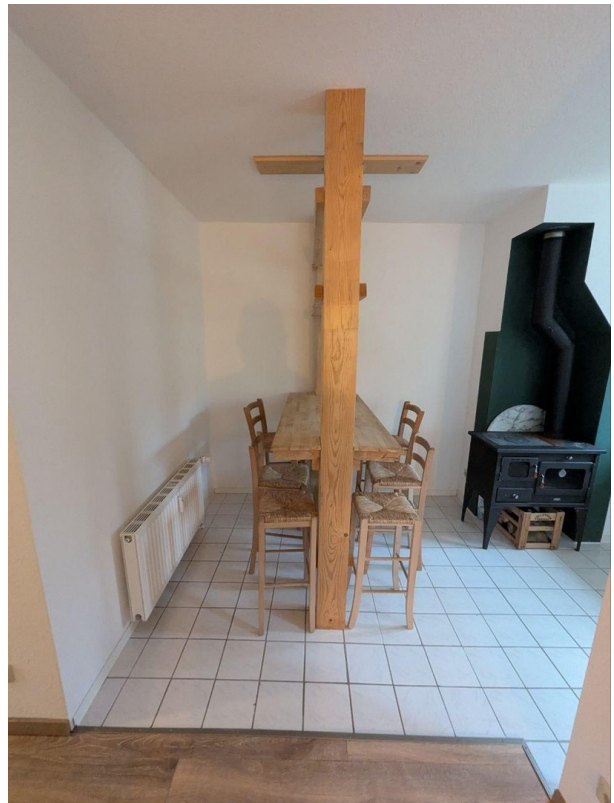

Exposé - Galerie