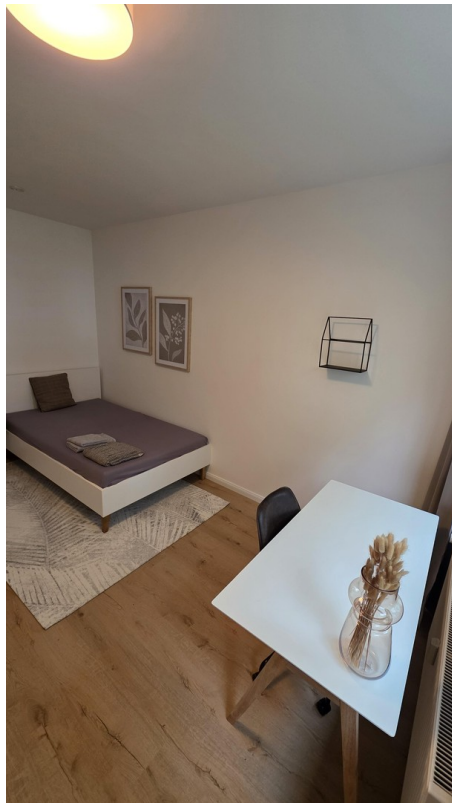

Exposé - Galerie

Zimmer 4