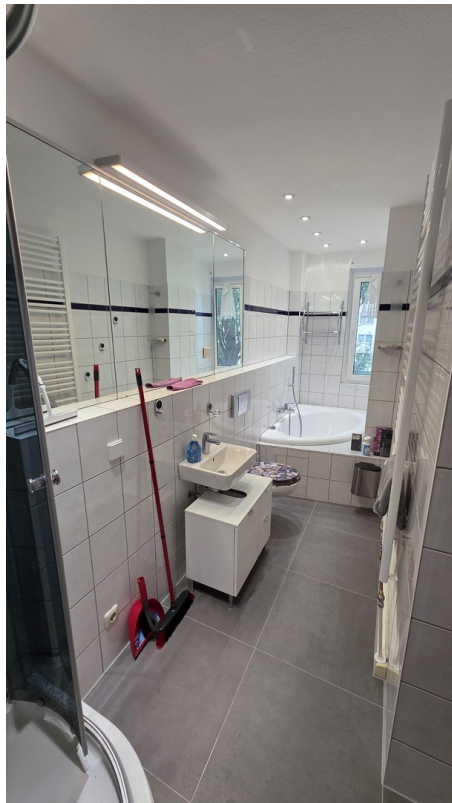

Zimmer 2 // 12 m² // 540 € // 630 €

Zimmer 3 mit Balkon // 17 m² // 660 € // 770 €

Zimmer 4 // 15 m² // 600 € // 700 €

Ausstattung

Die Highlights der Wohnung:

- Wellness-Badezimmer: Ein absoluter Traum! Modernisiertes Bad, ausgestattet mit einer separaten Dusche und einer komfortablen Eckbadewanne zum Entspannen.
- Sonniges Extra: Die Wohnung verfügt über einen einladenden Balkon – perfekt für die Kaffeepause an der frischen Luft.
- Top Küche: Moderne Einbauküche, voll ausgestattet mit allen gängigen Elektrogeräten (Herd, Ofen, Kühlschrank etc.).
- Frischer Look: Neuer, hochwertiger Bodenbelag in allen Räumen sowie frisch verputzte und gestrichene Wände.
- Sicherheit & Privatsphäre: Jedes der 4 hellen Einzelzimmer ist separat abschließbar.

Fußboden:

Vinyl / PVC

Weitere Ausstattung:

Balkon, Vollbad, Duschbad, Einbauküche

Sonstiges

Dein Weg zum neuen WG-Zimmer:

Klingt nach deinem neuen Zuhause? Dann schreib uns eine Nachricht! Bitte füge ein paar kurze Infos zu dir bei (Wer bist du? Was machst du beruflich/im Studium?).

Zimmer 4

Zimmer 4

Exposé - Galerie

Zimmer 4

Flur

Exposé - Galerie

Flur

Badezimmer

Exposé - Galerie

Badezimmer

Badezimmer

Exposé - Galerie

Küche

Küche

Exposé - Galerie

Außenansicht