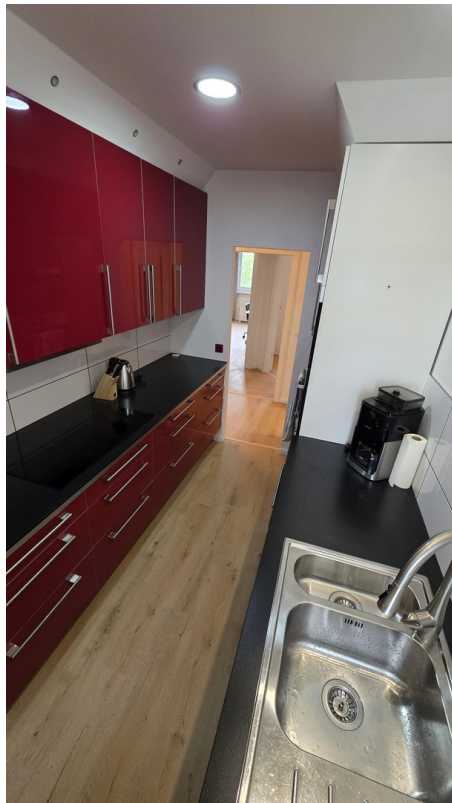

Zimmer 2 // 12 m² // 540 € // 630 €

Zimmer 3 mit Balkon // 17 m² // 660 € // 770 €

Zimmer 4 // 15 m² // 600 € // 700 €

Ausstattung

Die Highlights der Wohnung:

- Wellness-Badezimmer: Ein absoluter Traum! Modernisiertes Bad, ausgestattet mit einer separaten Dusche und einer komfortablen Eckbadewanne zum Entspannen.
- Sonniges Extra: Die Wohnung verfügt über einen einladenden Balkon – perfekt für die Kaffeepause an der frischen Luft.
- Top Küche: Moderne Einbauküche, voll ausgestattet mit allen gängigen Elektrogeräten (Herd, Ofen, Kühlschrank etc.).
- Frischer Look: Neuer, hochwertiger Bodenbelag in allen Räumen sowie frisch verputzte und gestrichene Wände.
- Sicherheit & Privatsphäre: Jedes der 4 hellen Einzelzimmer ist separat abschließbar.

Deine All-Inclusive-Möblierung (Alles im Mietpreis enthalten):

- Komfortables Bett (inkl. Matratze)
- Schreibtisch mit Stuhl für Homeoffice oder Studium
- Geräumiger Kleiderschrank
- Moderne Lampen, Vorhänge und stilvolle Dekoration

Fußboden:

Vinyl / PVC

Weitere Ausstattung:

Balkon, Vollbad, Duschbad, Einbauküche

Sonstiges

Dein Weg zum neuen WG-Zimmer:

Klingt nach deinem neuen Zuhause? Dann schreib uns eine Nachricht! Bitte füge ein paar kurze Infos zu dir bei (Wer bist du? Was machst du beruflich/im Studium?).

Exposé - Galerie

Badezimmer

Badezimmer

Exposé - Galerie

Küche

Küche

Exposé - Galerie

Außenansicht