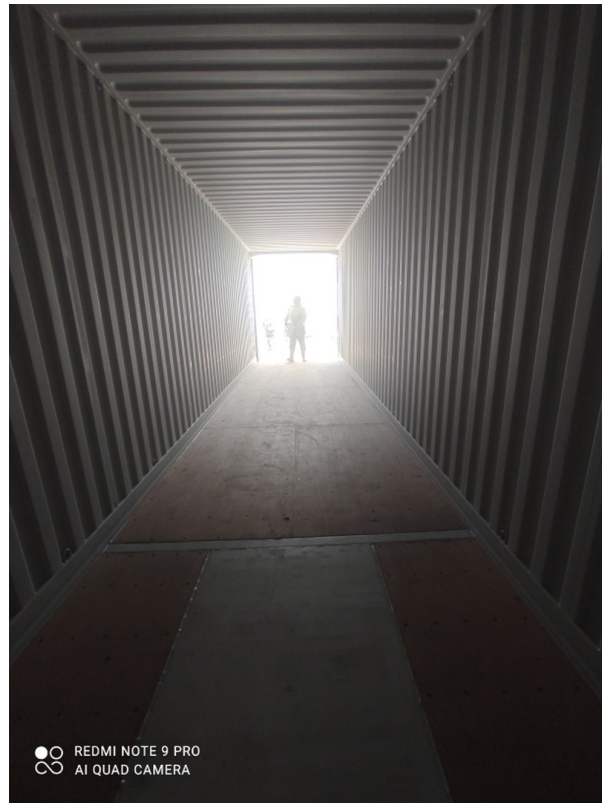

Exposé - Galerie