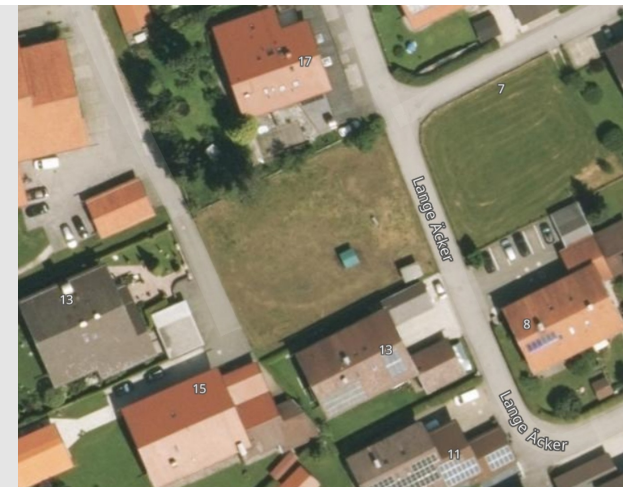

Exposé

Wohnen in Wallgau

**Attraktives Baugrundstück in Wallgau zu verkaufen
1.262 m², teilbar auf 2x ca. 600 m²**

Objekt-Nr. OM-469785

Wohnen

Verkauf: **auf Anfrage**

82499 Wallgau
Bayern
Deutschland

Grundstücksfläche 1.262,00 m²

Übernahme sofort

Exposé - Beschreibung

Objektbeschreibung

Zum Verkauf steht ein attraktives, teilbares Grundstück mit einer Gesamtfläche von 1.262 m² in ruhiger und zugleich zentraler Lage von Wallgau. Dank seines vorteilhaften Zuschnitts bietet das Grundstück vielfältige Möglichkeiten zur individuellen Bebauung und Nutzung.

Die Teilung in zwei Grundstücke mit jeweils ca. 600 m² eröffnet sowohl die Option zur Errichtung eines großzügigen Einfamilienhauses als auch die Realisierung mehrerer Wohneinheiten, beispielsweise in Form von Doppelhäusern oder eigenständigen Baukörpern.

Die Umgebung überzeugt durch ihre angenehme Ruhe und einer überwiegend wohnbaulich geprägten Nachbarschaft. Insgesamt bietet dieses Grundstück eine seltene Gelegenheit, ein individuelles Bauvorhaben in einer besonders attraktiven Wohnlagen Wallgaus zu verwirklichen.