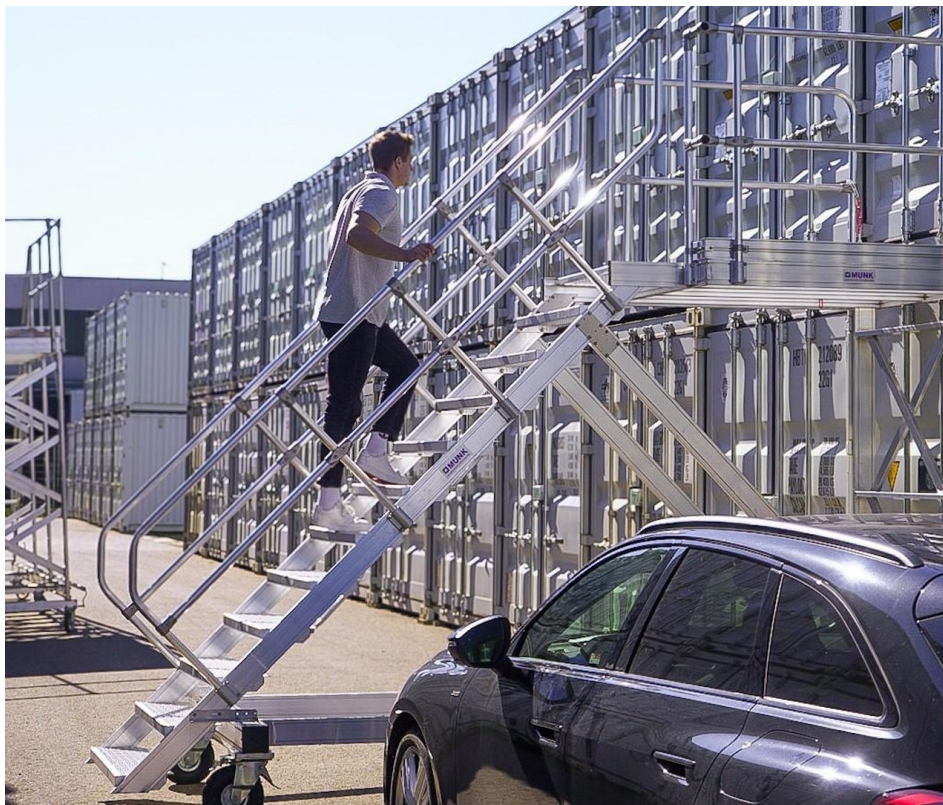

SLEU 214740 2
226B

MAX CROSS 30 480 KG
TARE 4 650 KG
PAYLOAD 25 830 KG

CU. CAP. 19.2 CUM
1 170 CBM

DRIVE-UP & ZAHLENCODESCHLOSS!

Exposé - Galerie

 **GESICHERT & ÜBERWACHT!** 

ZUGANGSKONTROLLE & VIDEOÜBERWACHUNG!

Exposé - Galerie

 **STOREMAX**
THINK INSIDE THE BOX

PLATZNOT?

 **STOREMAX**
THINK INSIDE THE BOX

WIR LÖSEN DEIN PROBLEM!

Exposé - Galerie

 **SCHNELL & FLEXIBEL!** 

SAUBER, SICHER & 24/7 ZUGANG!