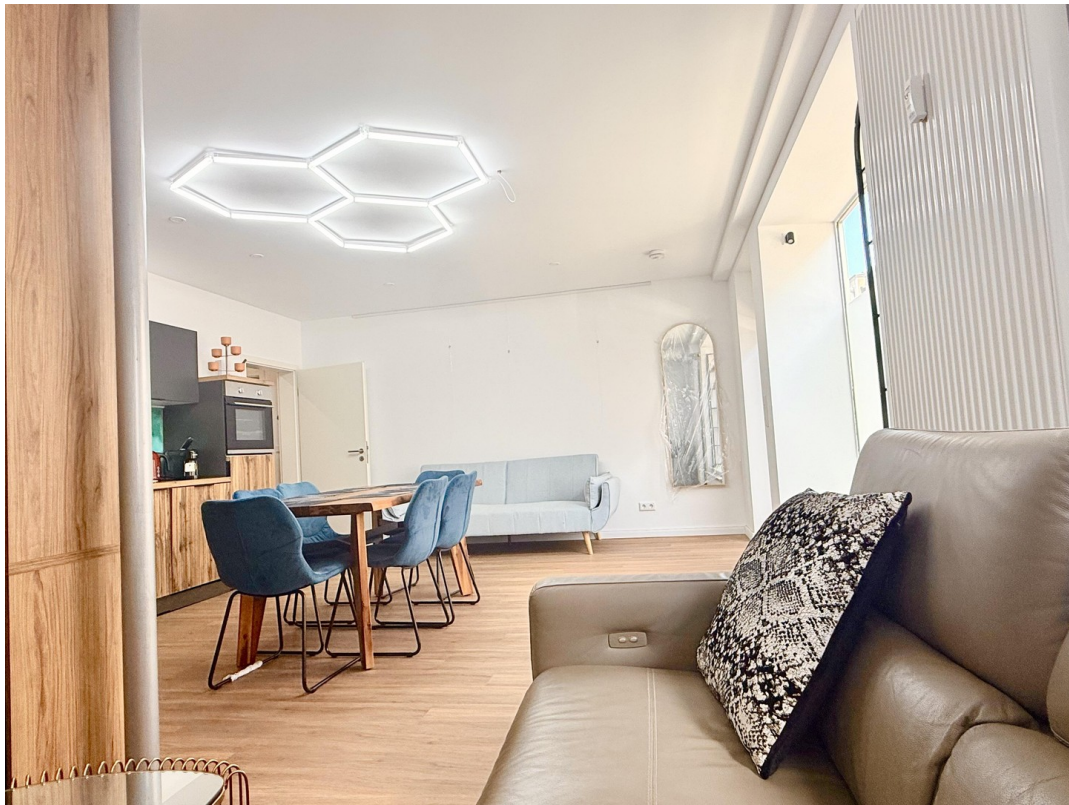

Exposé - Galerie

Wohn- und Essbereich