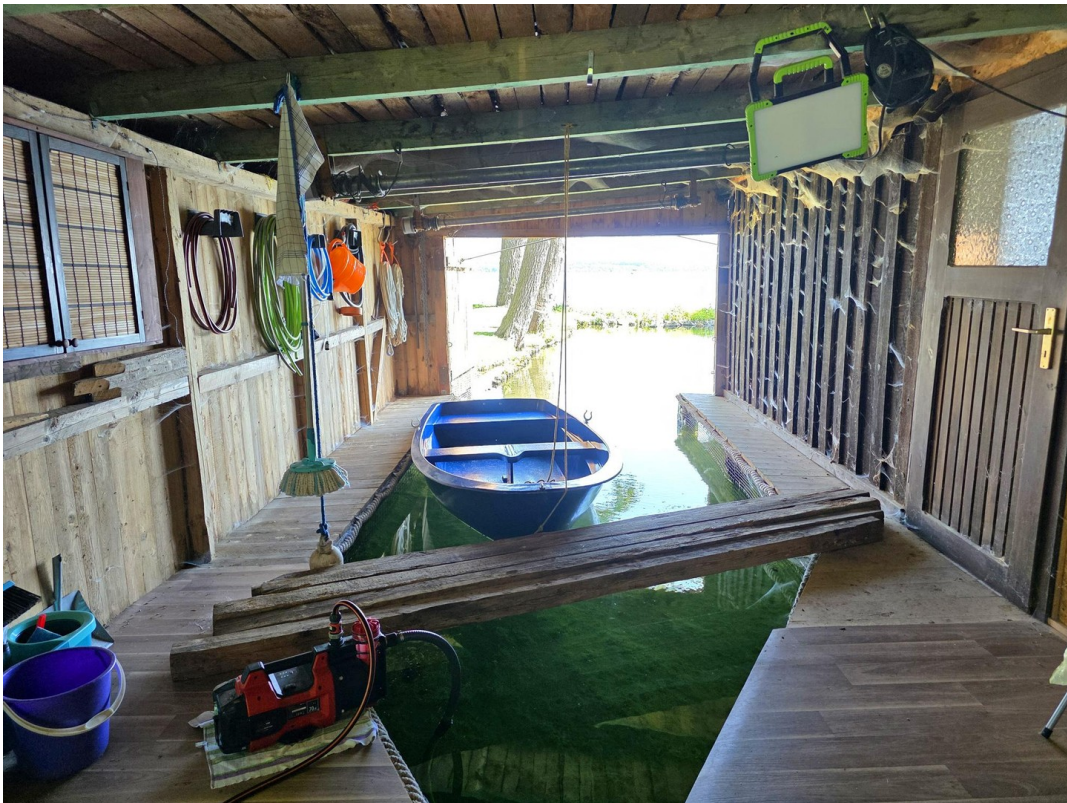

Exposé - Galerie