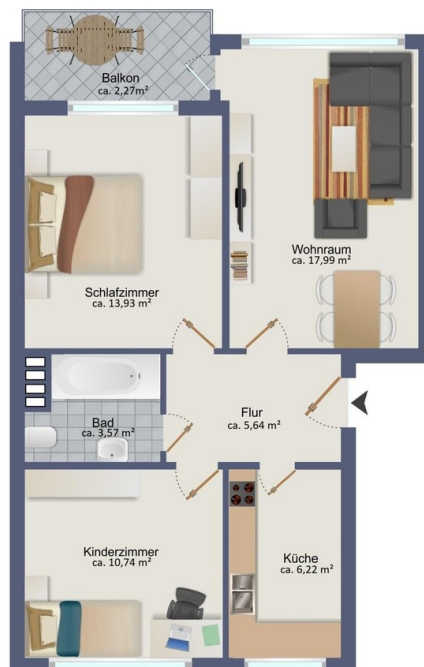

Exposé - Beschreibung

Objektbeschreibung

Gut geschnittene, lichtdurchflutete Wohnung im schönen Winterhude wartet auf einen Neuanfang!

Die Wohnung verfügt über 1 großes Wohnzimmer, 1 Wohnküche, 2 Schlafzimmer, 1 Vollbad und 1 Balkon.

Exposé - Galerie

Flur

Exposé - Galerie

Wohnzimmer

Küche

Exposé - Galerie

Schlafzimmer 1

Badezimmer

Exposé - Galerie

Schlafzimmer 2

Grundriss