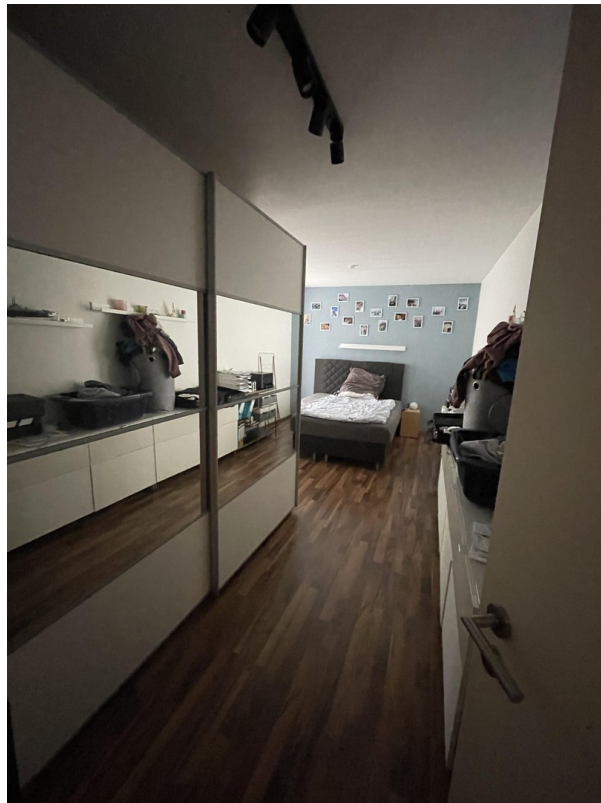

Exposé - Beschreibung

Lage

Zentrale Lage in Rüttenscheid, trotzdem ruhige Lage, da Wohnung zum Innenhof gelegen.
Bitte Kontaktfanfrage an Petra Larssen 0177 - 7108985

Exposé - Galerie

Küche kann übernommen werden