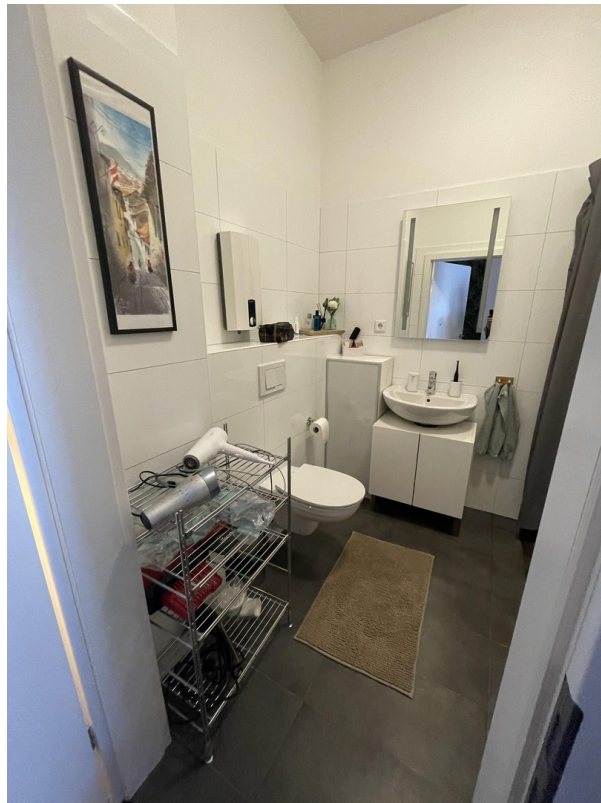

Exposé - Galerie