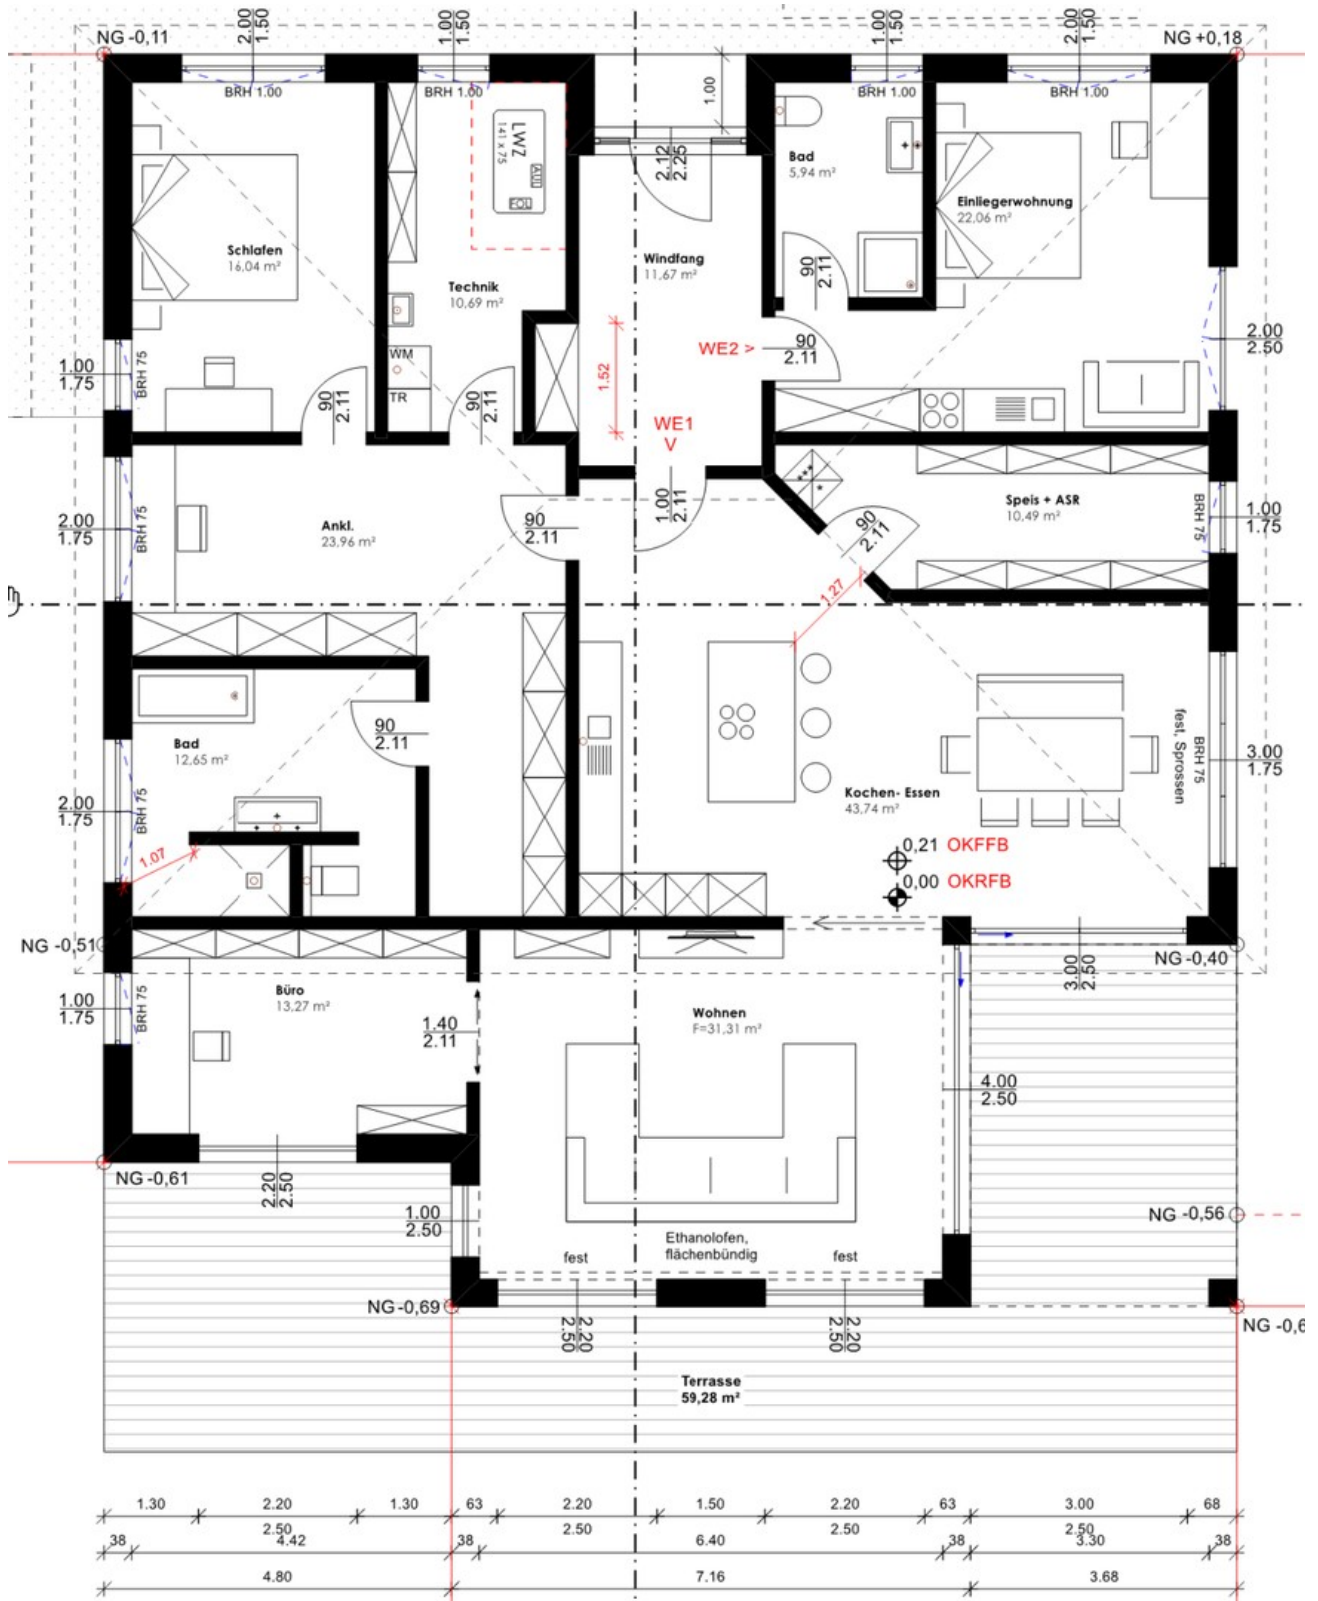

Exposé - Grundrisse

Grundriss