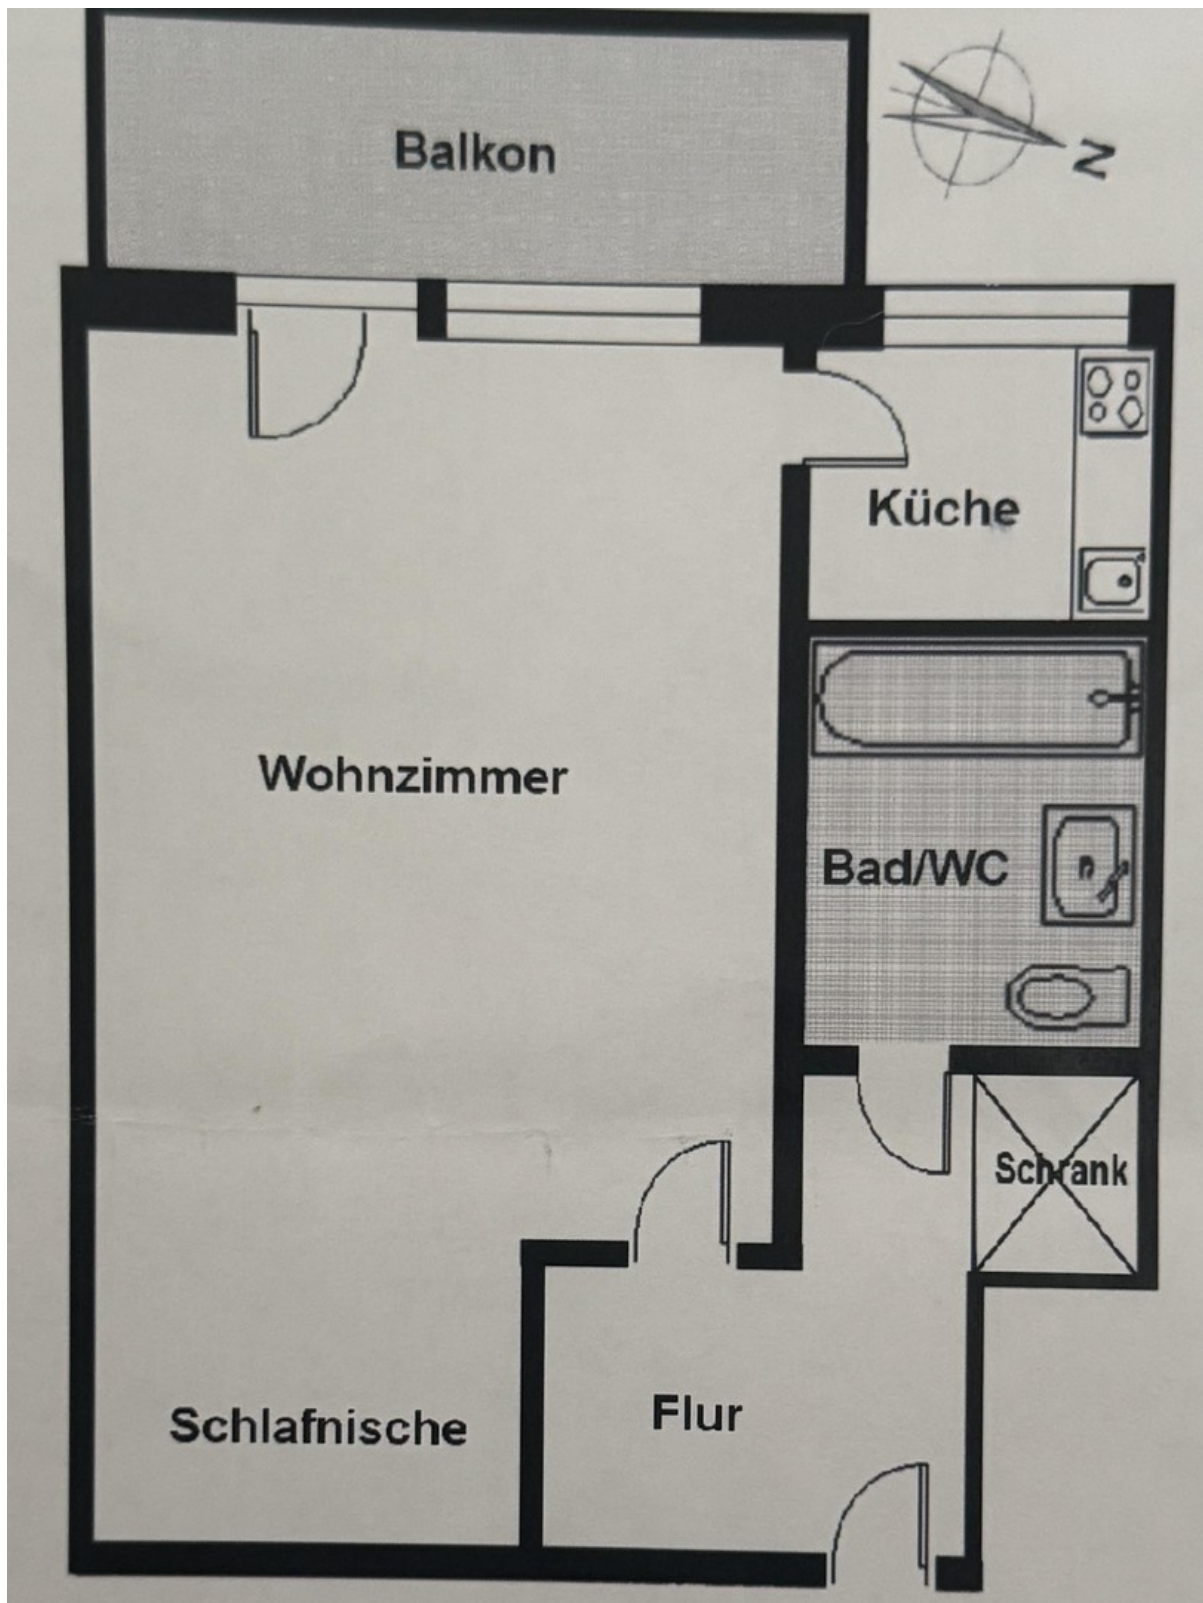

Baujahr	1972	Übernahme	sofort
Etagen	5	Zustand	renovierungsbedürftig
Zimmer	1,00	Badezimmer	1
Wohnfläche	31,00 m ²	Etage	Erdgeschoss
Nutzfläche	31,00 m ²	Heizung	Zentralheizung
Hausgeld mtl.	200 €		

Exposé - Beschreibung

Objektbeschreibung

Das 1,5 Zimmer- Apartment befindet sich im Erdgeschoss eines Mehrfamilienhauses aus dem Jahr 1972. Sie besitzt eine Wohnfläche von ca. 21m² und besteht aus einem Wohnzimmer mit Schlafnische. Das innenliegende Badezimmer ist mit einer Badewanne, Wc und Waschbecken ausgestattet. Zur Wohnung gehört ein Balkon. Die Mieterin ist zuverlässig und zahlt ihre Miete seit vielen Jahren pünktlich. Sie würde gerne weiter drin Wohnen bleiben und mit dem Neuen Eigentümer zusammen die Wohnung im neuen Glanz erstrahlen lassen. Sie ist bereit die Modernisierungskosten mit der Umlage und Erhöhung der Miete zu tragen und zu allen Gesprächen bereit.

Exposé - Galerie

Flur

Balkon

Exposé - Galerie

Balkon

Durchgang zum Hinterhof

Exposé - Galerie

Ansicht Hinterhof

Hinterhof

Exposé - Galerie

Balkon

Keller

Waschraum

Exposé - Grundrisse

Grundrisse Aufteilung