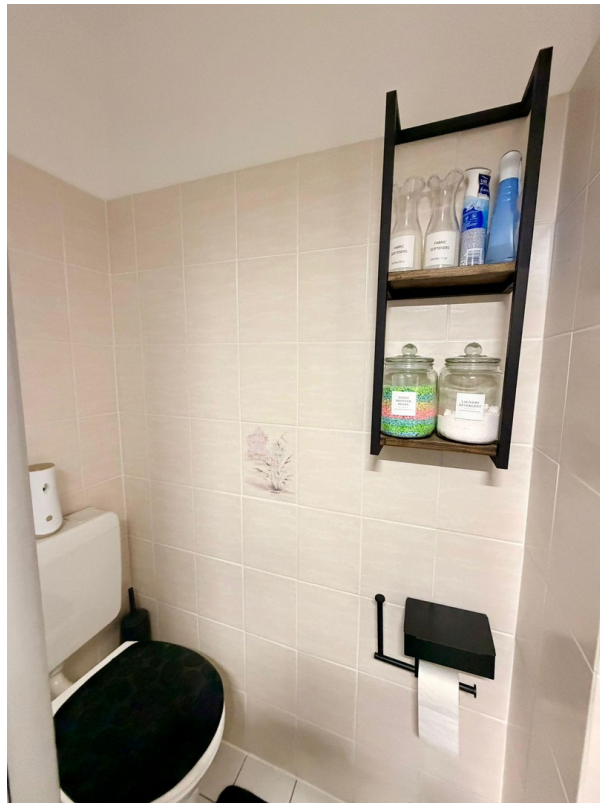

Exposé - Galerie