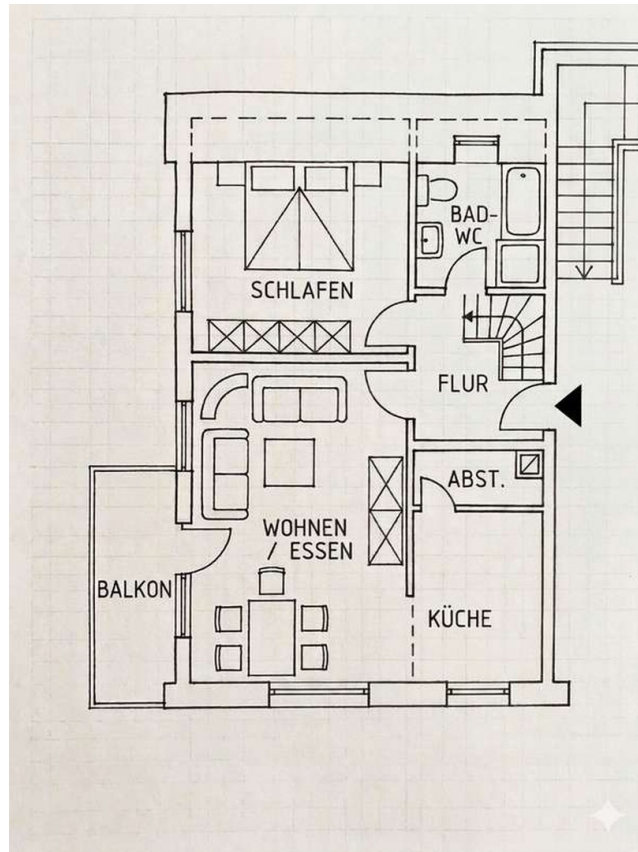

Exposé - Beschreibung

Objektbeschreibung

Diese modernisierte 3-Zimmer-Maisonette-Wohnung befindet sich im zweiten Obergeschoss eines Mehrfamilienhauses und bietet eine Wohnfläche von 82 Quadratmetern über 2 Stockwerke. Das Bad ist frisch renoviert nach Auszug der bisherigen Mieter, der Rest der Wohnung präsentiert sich in einem zeitgemäßen Zustand. Ein Balkon lädt zum Verweilen im Freien ein, während ein zugehöriger Keller zusätzlichen Stauraum bietet. Im Keller befindet sich zudem ein Waschraum, in dem auch die Waschmaschine aufgestellt werden kann. Außerdem steht ein gemeinschaftlich nutzbarer Garten zur Verfügung. Ergänzend gehört ein Stellplatz direkt vor der Haustür zur Wohnung, der für bequemes Parken sorgt. Ein Überkleben/Überstreichen des Fliesenspiegels in der Küche etc. ist selbstverständlich kein Problem. Die Wohnung ist frisch gestrichen. Die Haltung von Haustieren ist nach Absprache möglich.

Ausstattung

Fußboden:

Laminat, Fliesen

Weitere Ausstattung:

Balkon, Garten, Keller, Vollbad

Lage

Die Wohnung liegt in der Bergstraße in Sehem. Der Ort bietet eine solide Infrastruktur für den täglichen Bedarf und eine gute Anbindung an die umliegende Region.

Exposé - Galerie

Badezimmer

Badezimmer

Exposé - Galerie

Schlafzimmer unten

Flur mit Eingangstür

Exposé - Galerie

Küche

Küche Beispiel (gerendert)

Exposé - Galerie

Grundriss unten

Hausansicht

Exposé - Galerie

Kellerabteil

Exposé - Grundrisse