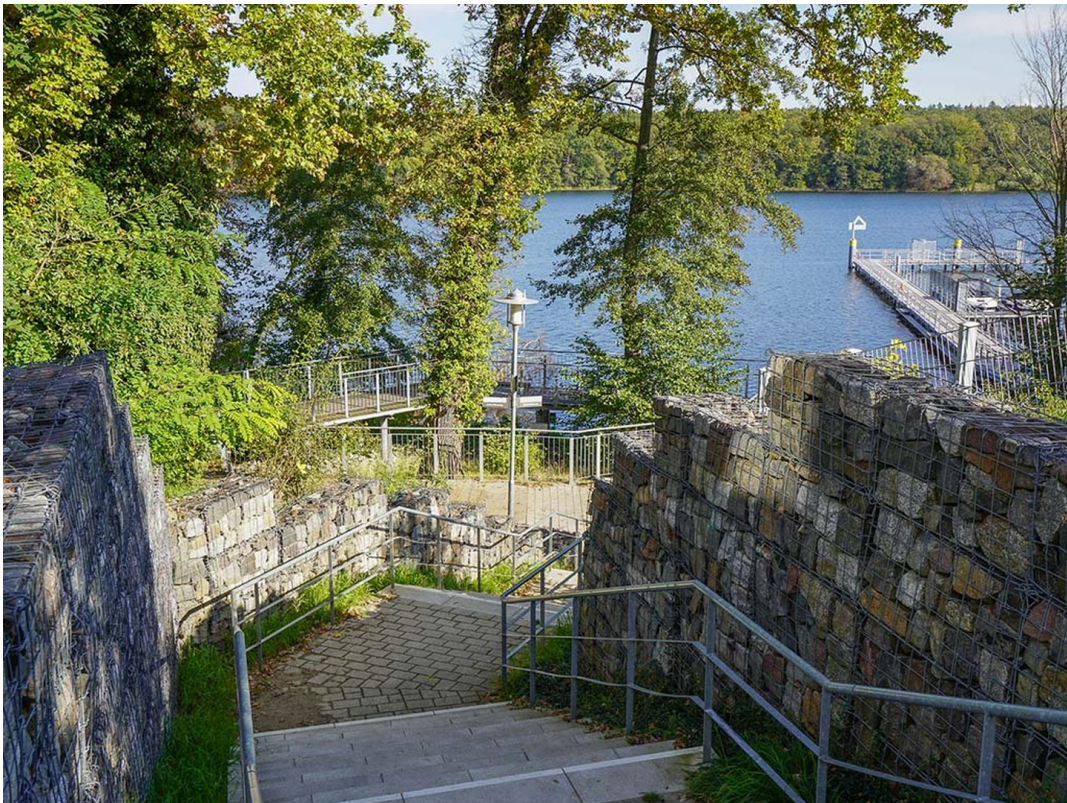

Exposé - Galerie