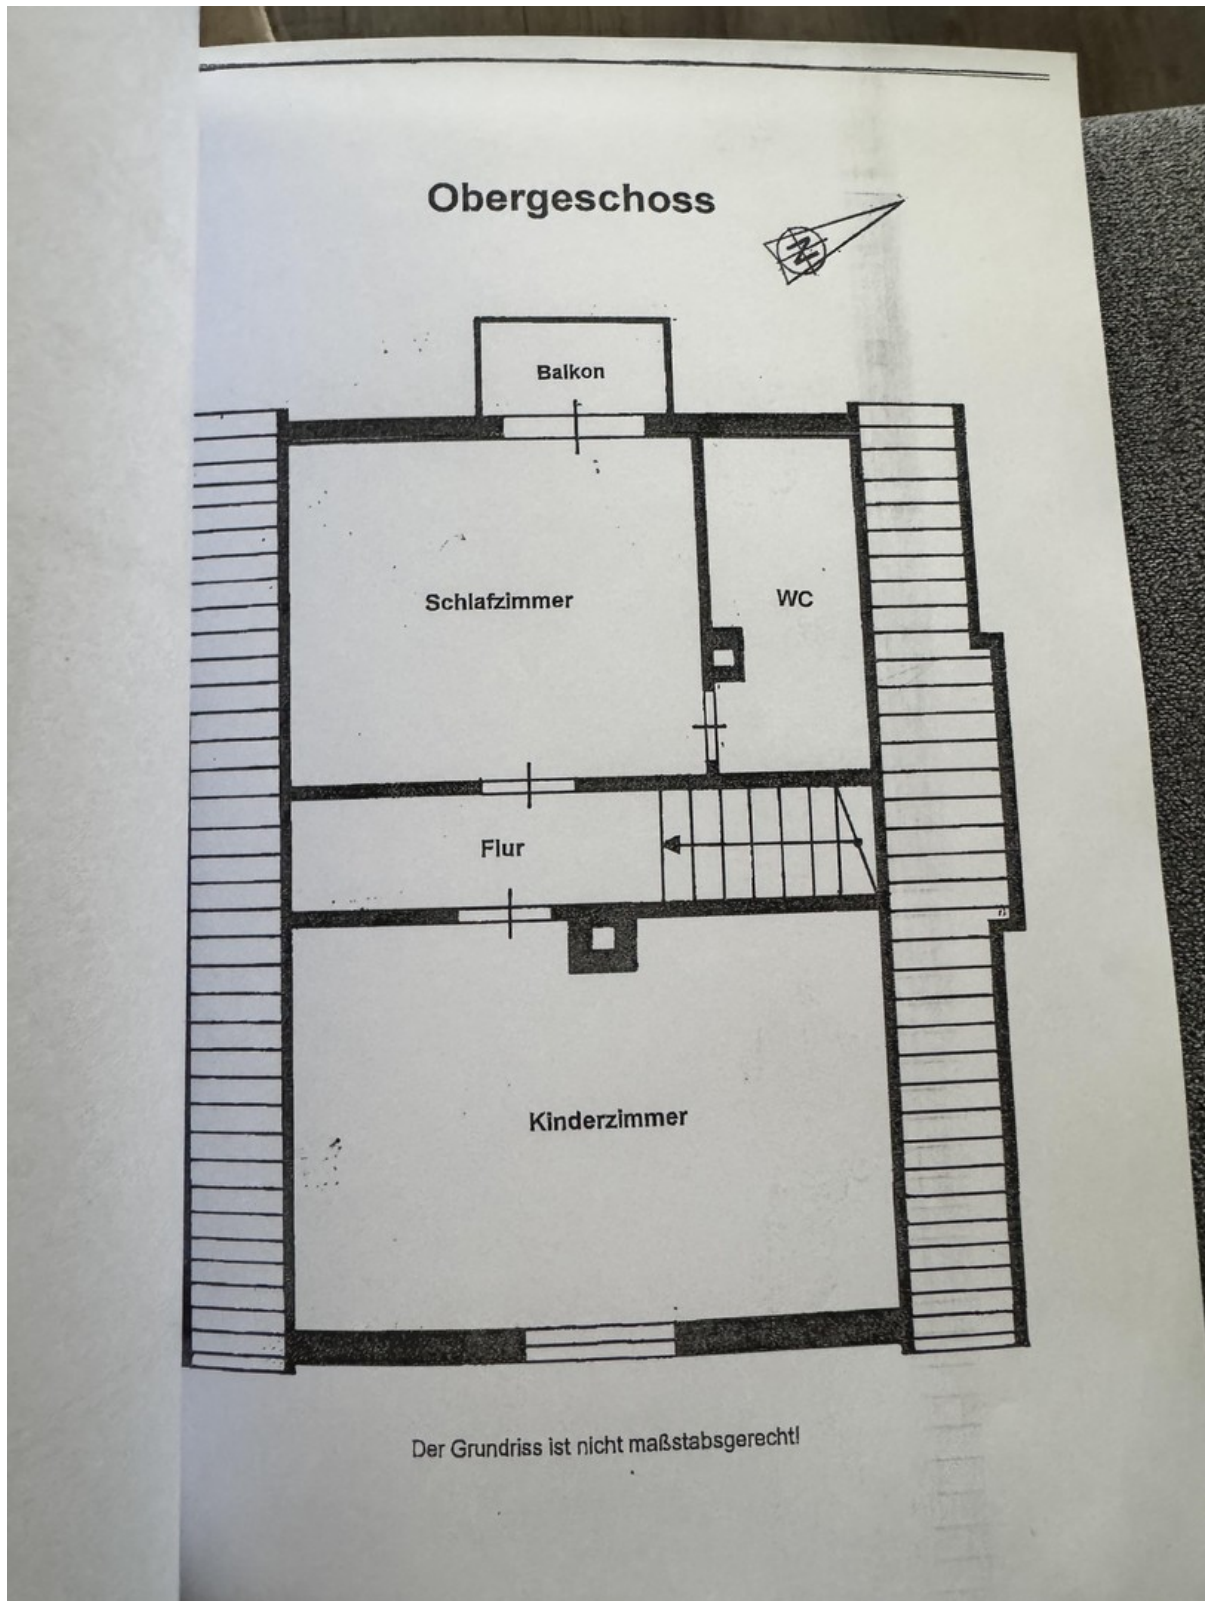

Exposé - Beschreibung

Objektbeschreibung

Dieses Einfamilienhaus aus dem Jahr 1957 bietet auf 89m² Wohnfläche eine solide Grundlage für individuelle Wohnräume. Das Haus ist renovierungsbedürftig, überzeugt jedoch mit einer massiven Substanz. Dach und Fassade wurden vor einigen Jahren erneuert.

Die Immobilie verfügt über insgesamt 4 Zimmer, die sich ideal für Paare, kleine Familien eignen. Das Haus ist voll unterkellert und bietet somit genügend Stauraum.

Das 400 qm große Grundstück verfügt neben dem Haus eine Garage sowie praktische Schuppenräume. Ein kleiner Garten lädt zum Entspannen ein und ermöglicht zugleich den Anbau von Gemüse und das mitten in der Stadt. Eine große Terasse bietet zusätzlichen Raum für den Kaffee oder das Grillen mit Freunden.

Ausstattung

Weitere Ausstattung:

Balkon, Terasse, Garten, Keller, Duschbad, Gäste-WC

Lage

Das Haus befindet sich im Stadtteil Lehe in Bremerhaven. Die Umgebung ist geprägt von gewachsener Infrastruktur, Einkaufsmöglichkeiten, Schulen und öffentlichen Verkehrsmitteln in der Nähe.

Exposé - Galerie

Exposé - Galerie

Exposé - Grundrisse

Exposé - Grundrisse