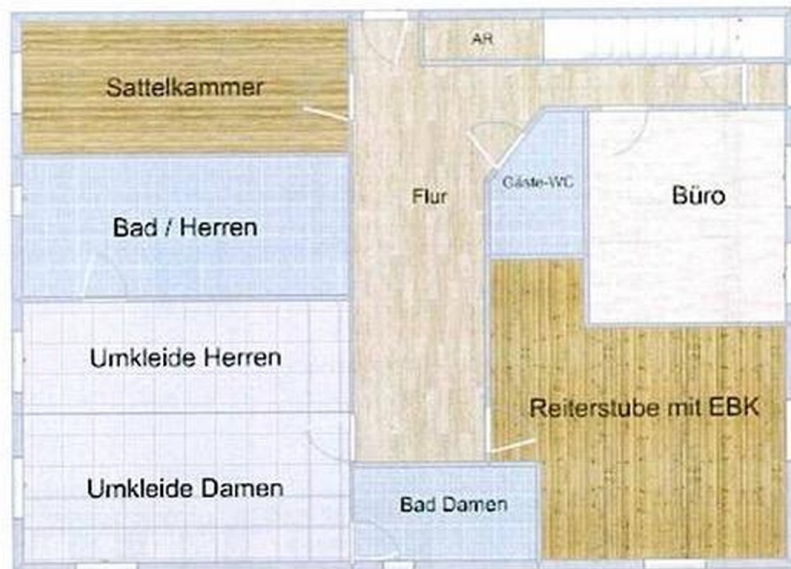

Exposé - Galerie

Grundriss Ferienwohnung Erdgeschoss

Die Sattelkammer ist beheizt und mit Fenster
Die Umkleiden sind mit jeweils eigenem WC und Dusche