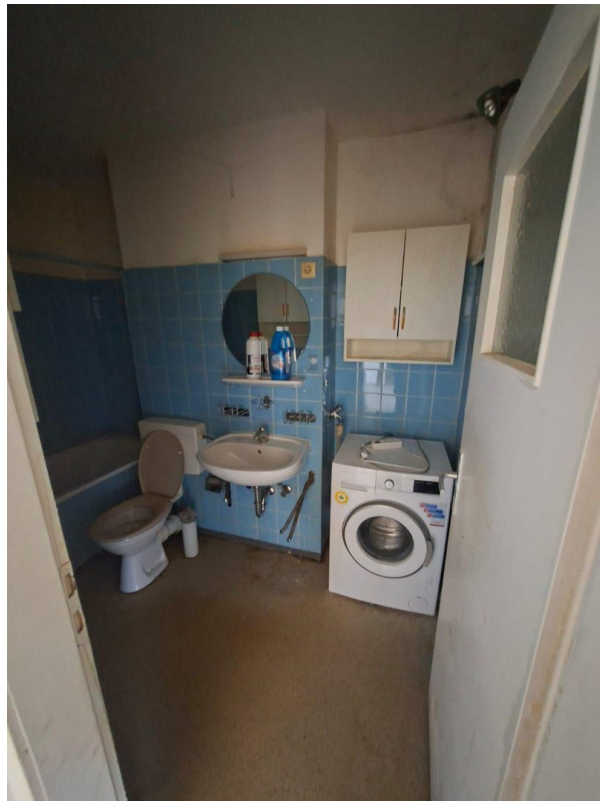

Exposé - Galerie