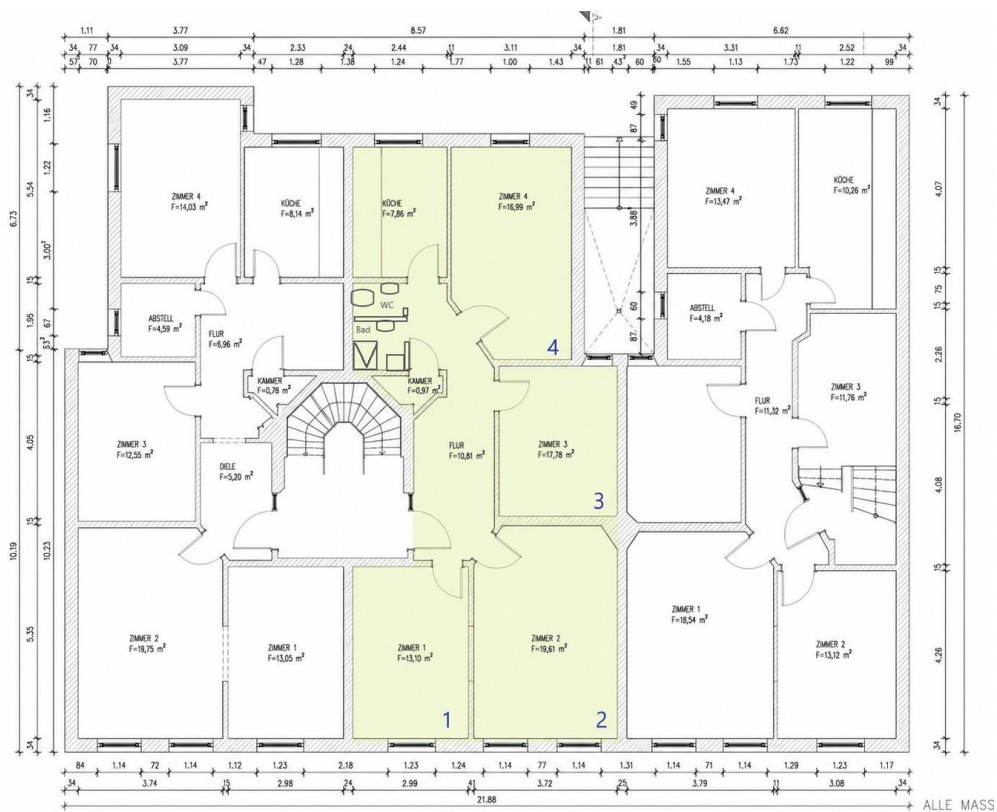

Zimmer4 16,99 qm 850,-

Zimmer3 17,78qm 750,-

Exposé - Galerie

Gemeinschaftsküche Essplatz

Duschbad Waschmaschine-Trockne

Exposé - Galerie

Separates WC

Großzügiger Flur

Grundriss mit Preisen

Exposé - Galerie

Zentrale Lage

Exposé - Grundrisse

Grundriss WG