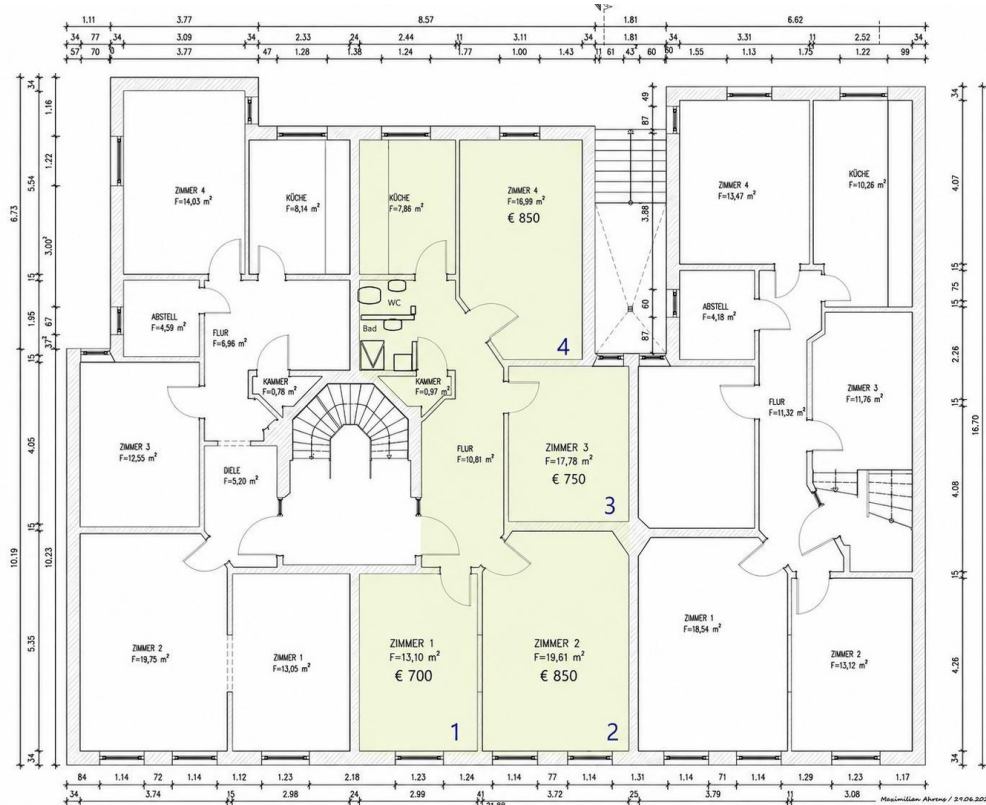

Zimmer4 16,99 qm 850,-

Zimmer3 17,78qm 750,-

Exposé - Galerie

Gemeinschaftsküche Essplatz

Duschbad Waschmaschine-Trockne

Exposé - Galerie

Separates WC

Großzügiger Flur

Grundriss mit Preisen

Exposé - Galerie

Zentrale Lage

Exposé - Grundrisse

Grundriss WG