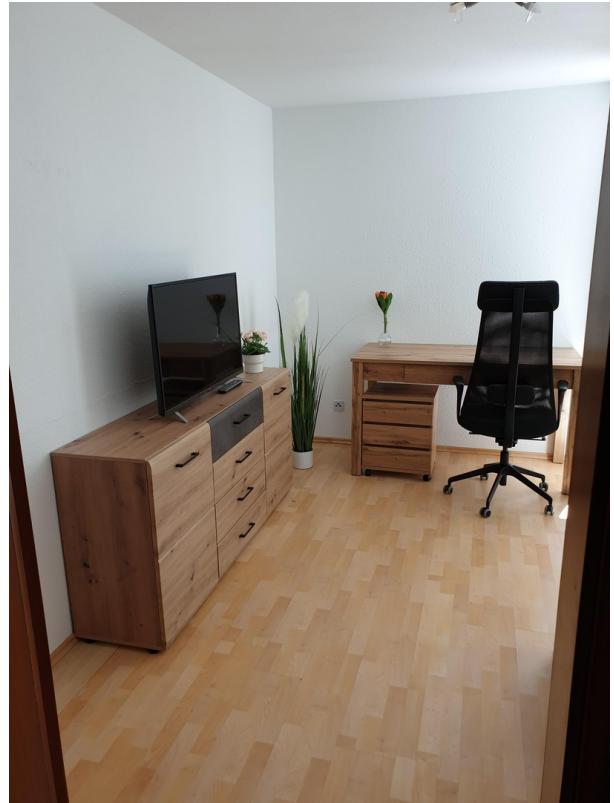

Exposé - Beschreibung

Objektbeschreibung

Super zentrale Wohnung mitten in Weinsberg. 50 Meter zum Bahnhof, 50 Meter zum eine der 3 Bäcker sowie Arzt Apotheke oder auch zur Bank, alles ist um die Ecke. Die großen Supermärkte sind auch zu Fuß erreichbar. Mit dem Auto sind sie in 3 Minuten auf der Autobahn in alle Richtungen, in 10 Minuten mitten in Heilbronn . Es steht zusätzlich ein Fahrradraum zur Verfügung . Inklusiv auch Waschmaschine Trockner Senseo Kaffeemaschine Bestecke Geschirr Töpfe Handtücher und Bettwäsche....

Ausstattung

Weitere Ausstattung:

Wintergarten, Einbauküche

Sonstiges

Es müssen nicht alle Möbel benutzt werden bzw auch nicht die Bettwäsche etc.

Mietdauer kann auch über 48 Monate andauern. Strom und WLAN ist ebenfalls incl

Flur

Garderobe

Exposé - Galerie

Essecke

Einbauküche

Exposé - Galerie

Wach und Trockengerät im Extra

Blick zu großem Schrank

Essecke mit Blick in den Garten

Exposé - Galerie

Toilett Bad

Fernseh Arbeitsecke

Arbeitsecke neben dem Winterga

Exposé - Galerie

Blick zum Wintergarten

Bett Wintergarten, lässt sich