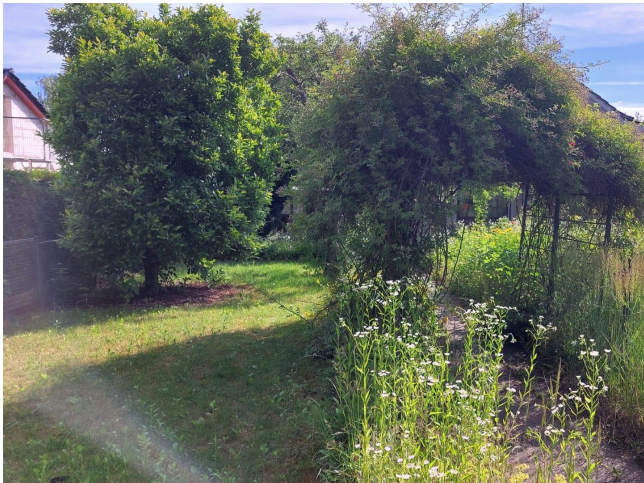

Exposé

Wohnen in Schöneiche

Grundstück mit Althaus

Objekt-Nr. OM-466628

Wohnen

Verkauf: **300.000 €**

Ansprechpartner:
Birgit Köhler

15566 Schöneiche
Brandenburg
Deutschland

Grundstücksfläche

863,00 m²

Übernahme

sofort