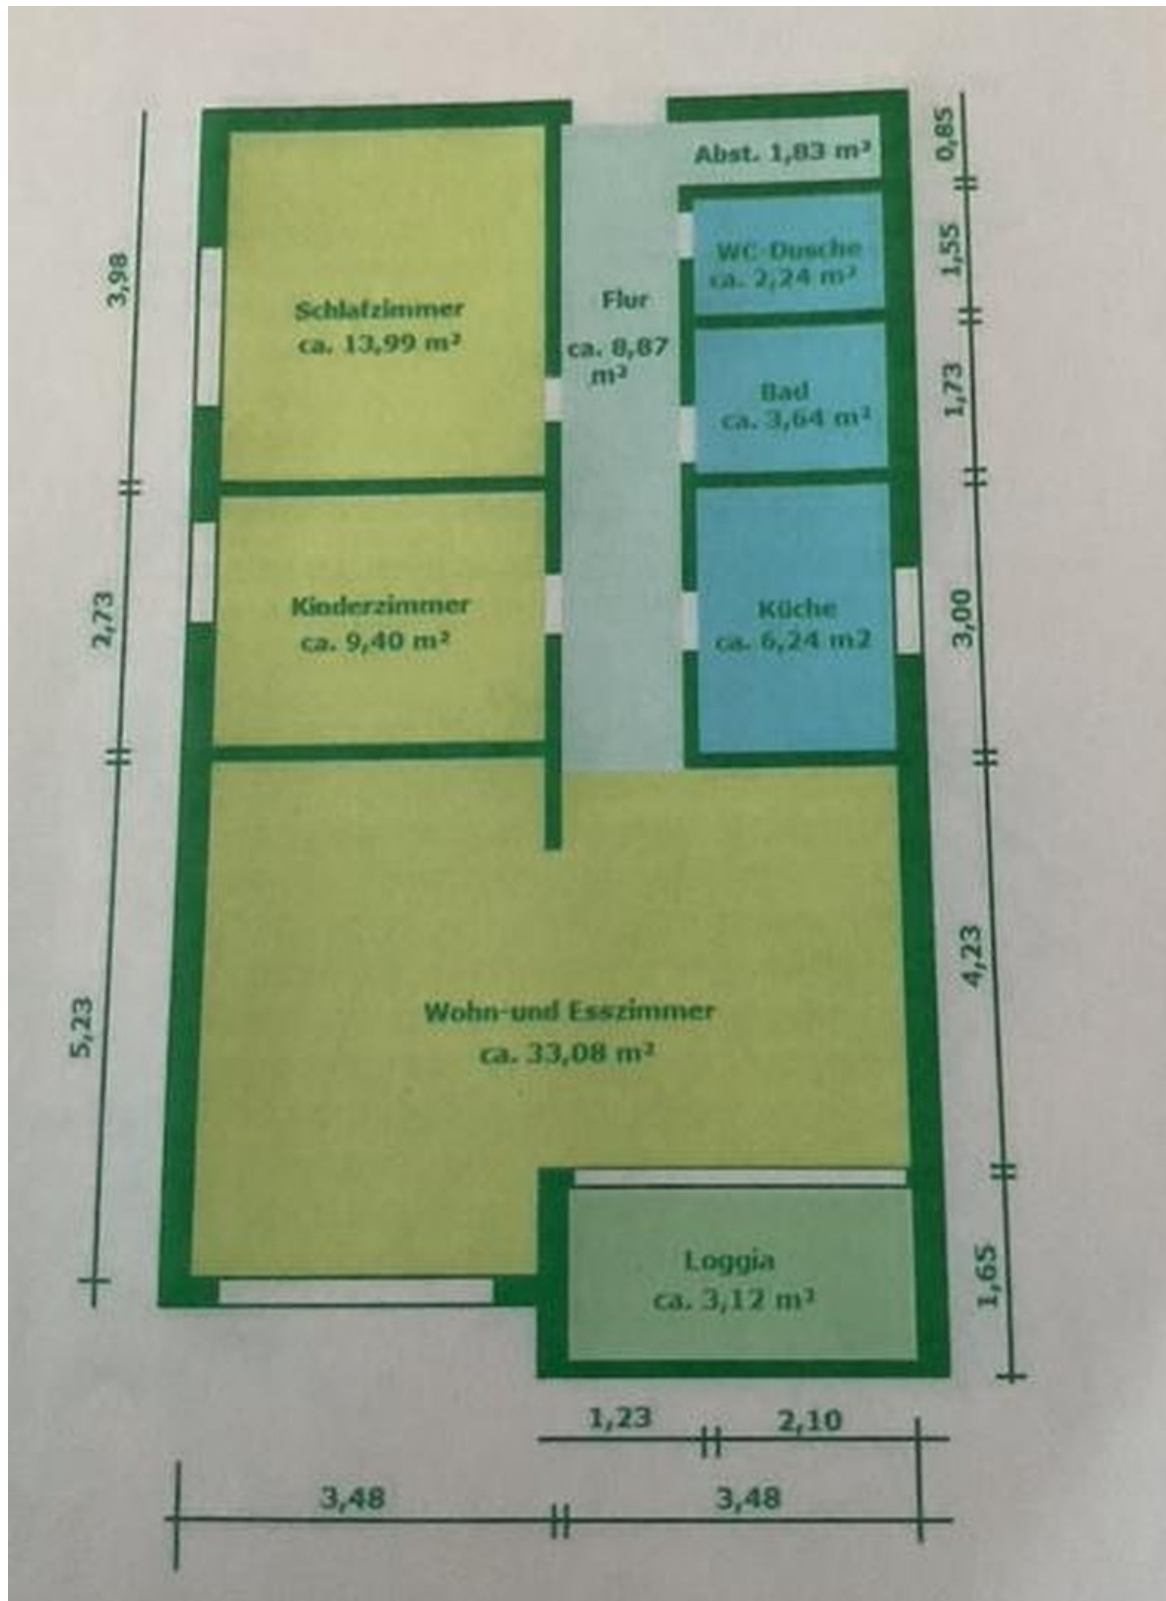

Exposé

Wohnung in Hamburg

3-Zimmer-Wohnung in Hamburg Niendorf - Erstbezug nach Sanierung

Objekt-Nr. OM-466325

Wohnung

Vermietung: **1.350 € + NK**

22453 Hamburg
Hamburg
Deutschland

Baujahr	1970	Übernahme	sofort
Etagen	5	Zustand	Erstbez. n. Sanier.
Zimmer	3,00	Schlafzimmer	2
Wohnfläche	82,00 m ²	Badezimmer	2
Nutzfläche	15,00 m ²	Etage	1. OG
Energieträger	Gas	Tiefgaragenplätze	1
Summe Nebenkosten	420 €	Heizung	Zentralheizung
Mietsicherheit	4.050 €		

Exposé - Beschreibung

Objektbeschreibung

Diese 3-Zimmer-Wohnung bietet auf 82 m² Wohnfläche ein modernes Zuhause nach einer Sanierung im Jahr 2026. Das Gebäude wurde ursprünglich 1970 errichtet und präsentiert sich nach der aktuellen Instandsetzung in einem zeitgemäßen Zustand. Die Beheizung erfolgt über eine Gasheizung. Weitere Details zur Ausstattung sowie zum Einzugstermin können bei einem Besichtigungstermin besprochen werden. Ein Tiefgaragenstellplatz ist in der Kaltmiete enthalten.

Duschbad mit WC (Gäste WC)

Küche

Exposé - Galerie

Küche

Vollbad

Exposé - Grundrisse

Grundriss