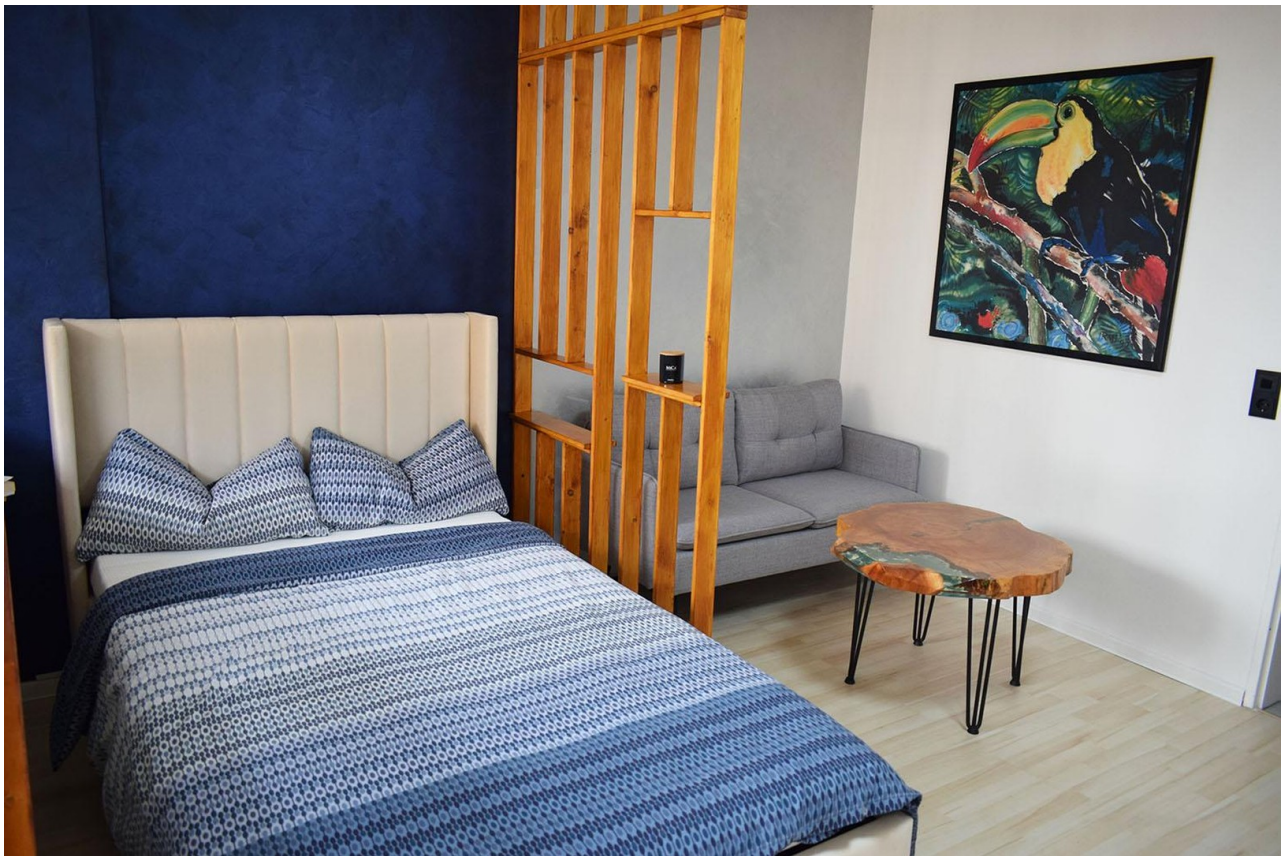

Exposé - Energieausweis

Energieausweistyp	Verbrauchsausweis
Erstellungsdatum	ab 1. Mai 2014
Endenergieverbrauch	129,00 kWh/(m²a)
Energieeffizienzklasse	D

Exposé - Galerie

Wohnzimmer