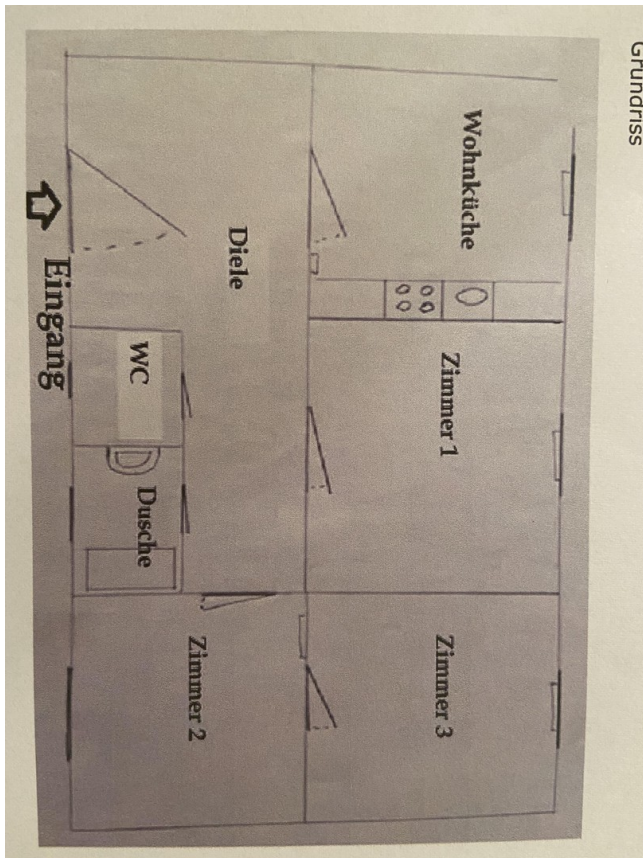

Exposé

Wohnung in Düsseldorf

Helle 3-Zimmer-Wohnung in D-Lörick

Objekt-Nr. OM-466144

Wohnung

Vermietung: **840 € + NK**

Ansprechpartner:
Bettina von Brühl

40547 Düsseldorf
Nordrhein-Westfalen
Deutschland

Baujahr	1906	Übernahme	Nach Vereinbarung
Etagen	3	Zustand	renoviert
Zimmer	3,00	Schlafzimmer	1
Wohnfläche	70,00 m²	Badezimmer	1
Energieträger	Strom	Etage	1. OG
Nebenkosten	260 €	Heizung	Sonstiges
Mietsicherheit	1.680 €