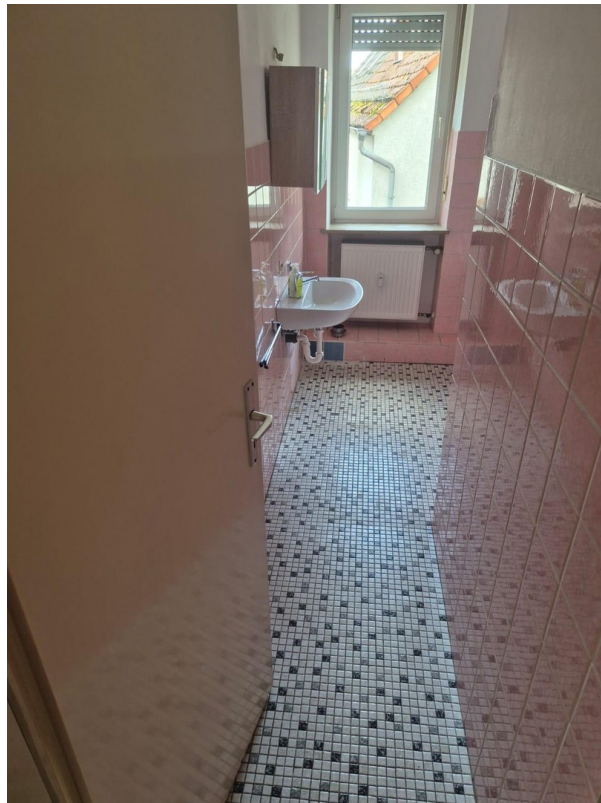

Exposé - Galerie