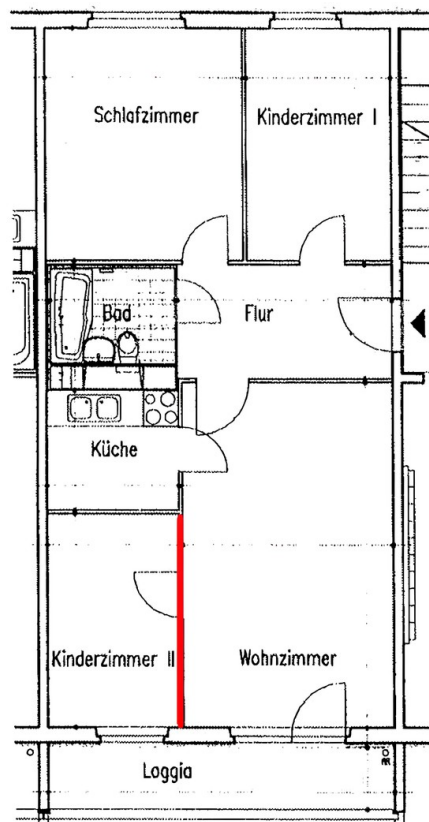

Exposé - Galerie