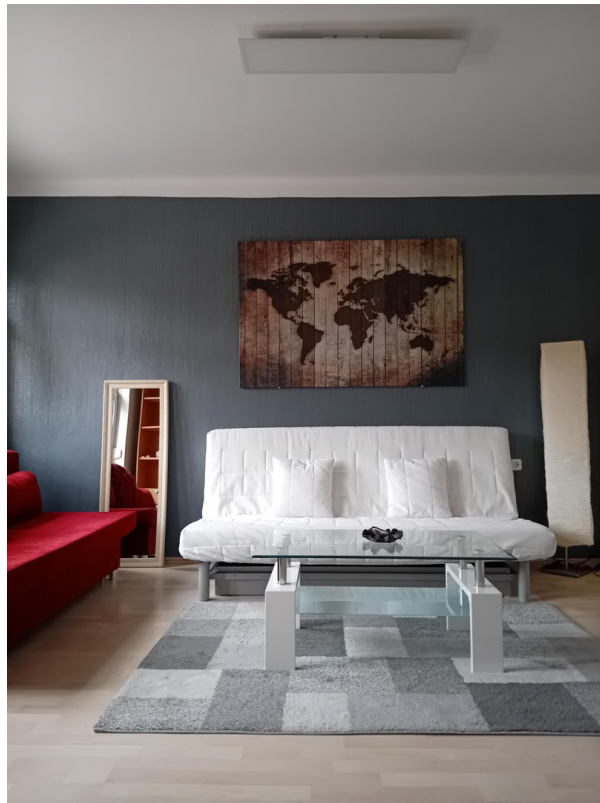

Exposé - Galerie