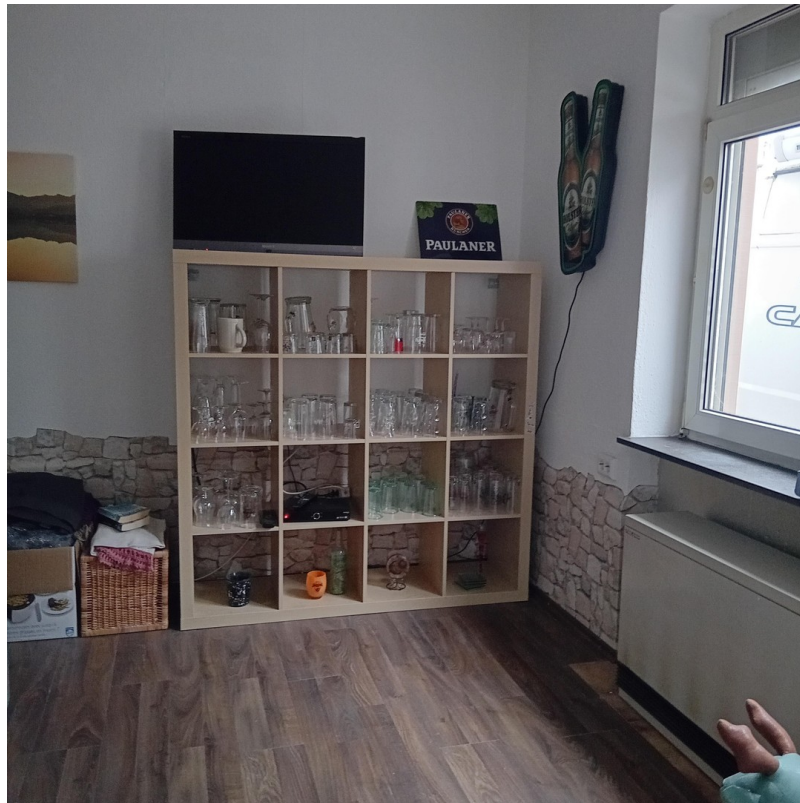

Das Anwesen besteht aus 2 Wohneinheiten, Stall, umgebaute Scheune, Anbau, Hof, Garage und Garten.

Das Haus wurde in den letzten Jahren renoviert und befindet sich in einem guten Zustand. Es bietet insges. 6 Zimmer, 2 Küchen und 2 Bäder mit insges. 155 qm Wohnfläche. Das Grundstück hat eine Fläche von 440 qm.

Die Lage ist ideal. Zentrumsnah jedoch absolut ruhig in Nähe von Kiga, Schule.

Das Haus war ursprünglich ein kleines Hofgut, besitzt aber sehr hohe Decken die ein angenehmes Wohlgefühl vermitteln sowie eine einwandfreie Bausubstanz. Das Anwesen wurde sehr individuell und liebevoll gestaltet. Wenn Sie etwas besonderes mit Flair suchen, schauen Sie sich unser kleines Hofgut einfach mal ganz unverbindlich an.

Exposé - Galerie

Exposé - Galerie

Exposé - Galerie

Exposé - Galerie

Exposé - Galerie

Exposé - Galerie

Exposé - Galerie

Exposé - Galerie

Exposé - Galerie

Exposé - Galerie