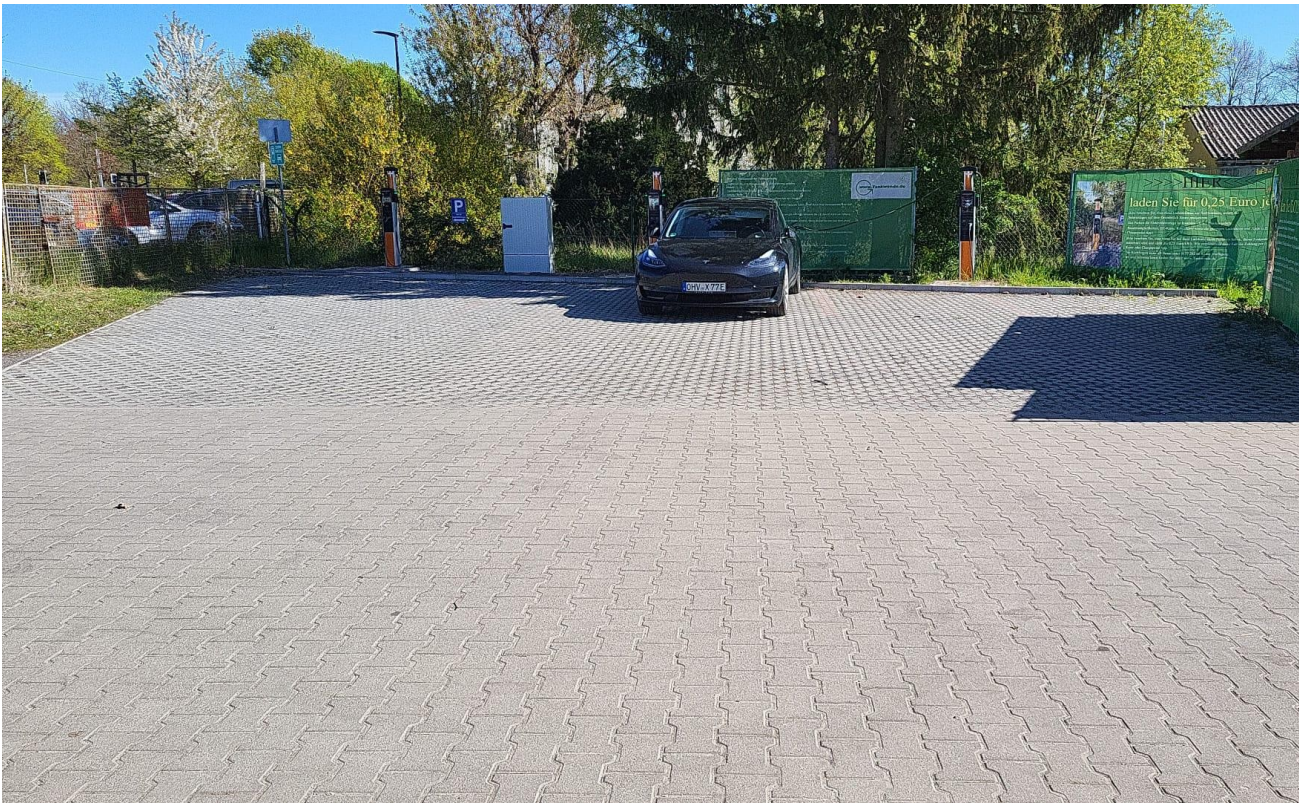

Exposé - Galerie