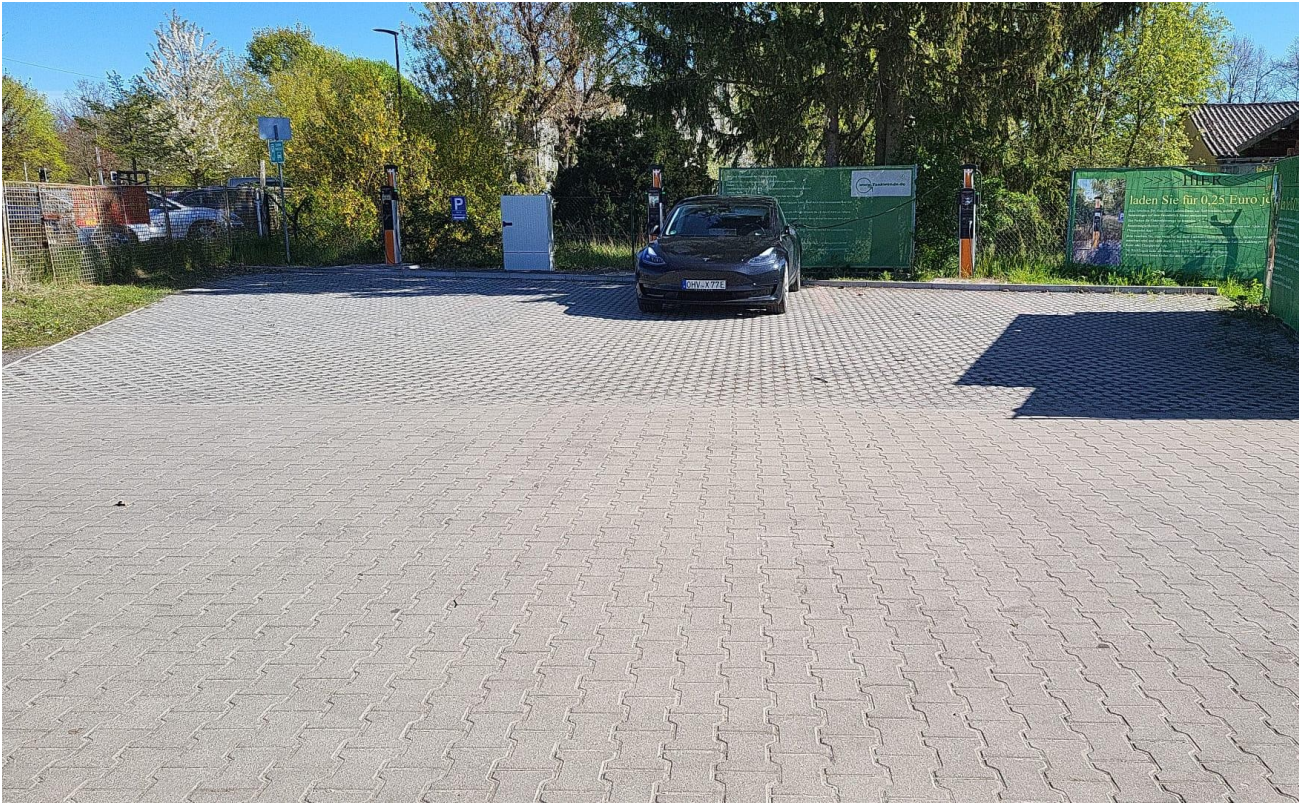

Exposé - Galerie