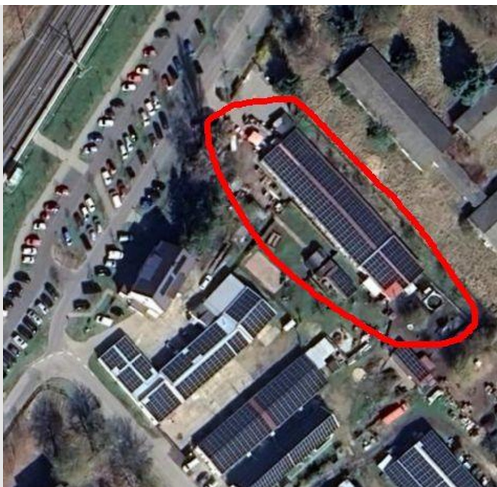

Exposé

Bürofläche in Gransee

Gewerbeobjekt (KI Fabrik, Rechenzentrum, Büros) und Betriebswohnung, 600KwP Strom, direkt am Bahnhof

Objekt-Nr. OM-465749

Bürofläche

Vermietung: **auf Anfrage + NK**

Ansprechpartner:
Christian Heuberger

Kraatzerweg 13a
16775 Gransee
Brandenburg
Deutschland

Baujahr	1980	Büro-/Praxisfläche	750,00 m ²
Energieträger	Strom	Gesamtfläche	3.000,00 m ²
Übernahme	sofort	Garagen	2
Zustand	nach Vereinbarung	Stellplätze	12
Etage	Erdgeschoss	Heizung	Sonstiges

Das Objekt auf einen Blick:

750 m² Gesamtnutzfläche

3.000 m² Außenfläche

160 m² Betriebswohnung direkt im Objekt

60 kW Stromanschluss

650 kVA Trafostation auf dem Gelände

Teilanmietung einzelner Bereiche möglich

Lage & Verkehrsanbindung

Das Objekt liegt in direkter Bahnhofsnähe (ca. 20 m). Mit dem RE5 erreichen Sie Berlin in nur 40 Minuten – ohne Umsteigen, mit Halt in Oranienburg, Gesundbrunnen, Hauptbahnhof, Potsdamer Platz und Südkreuz.