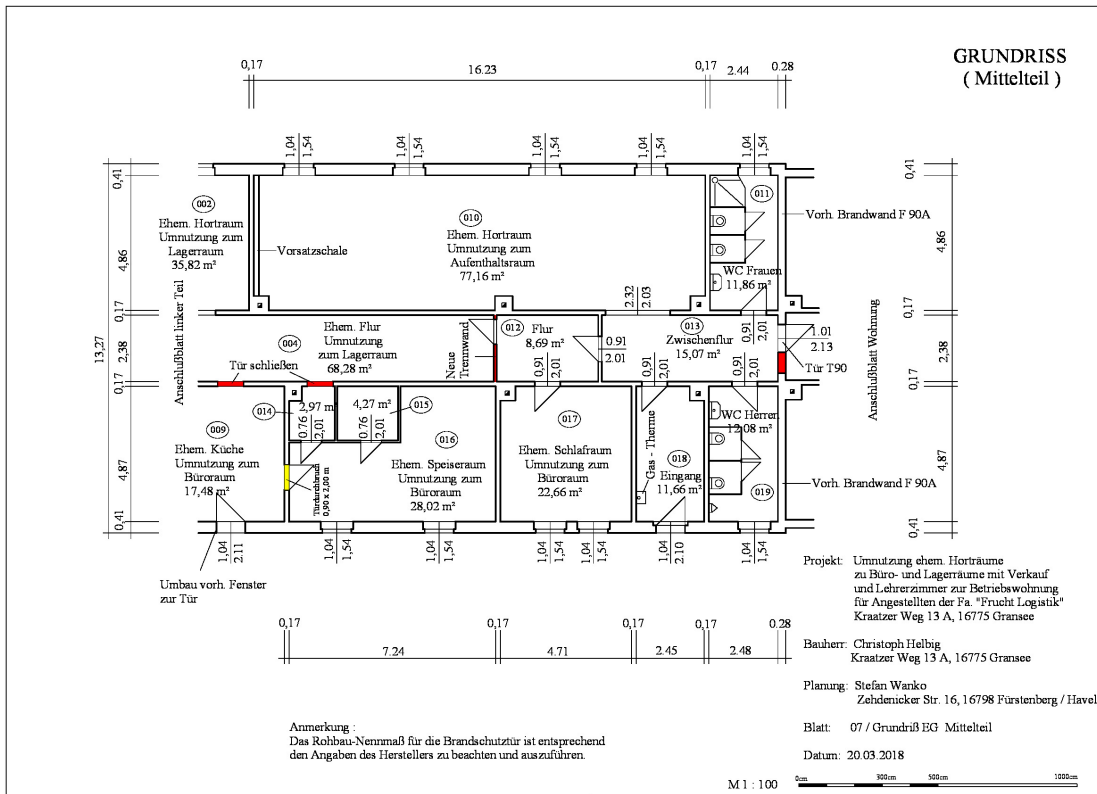

Exposé - Grundrisse