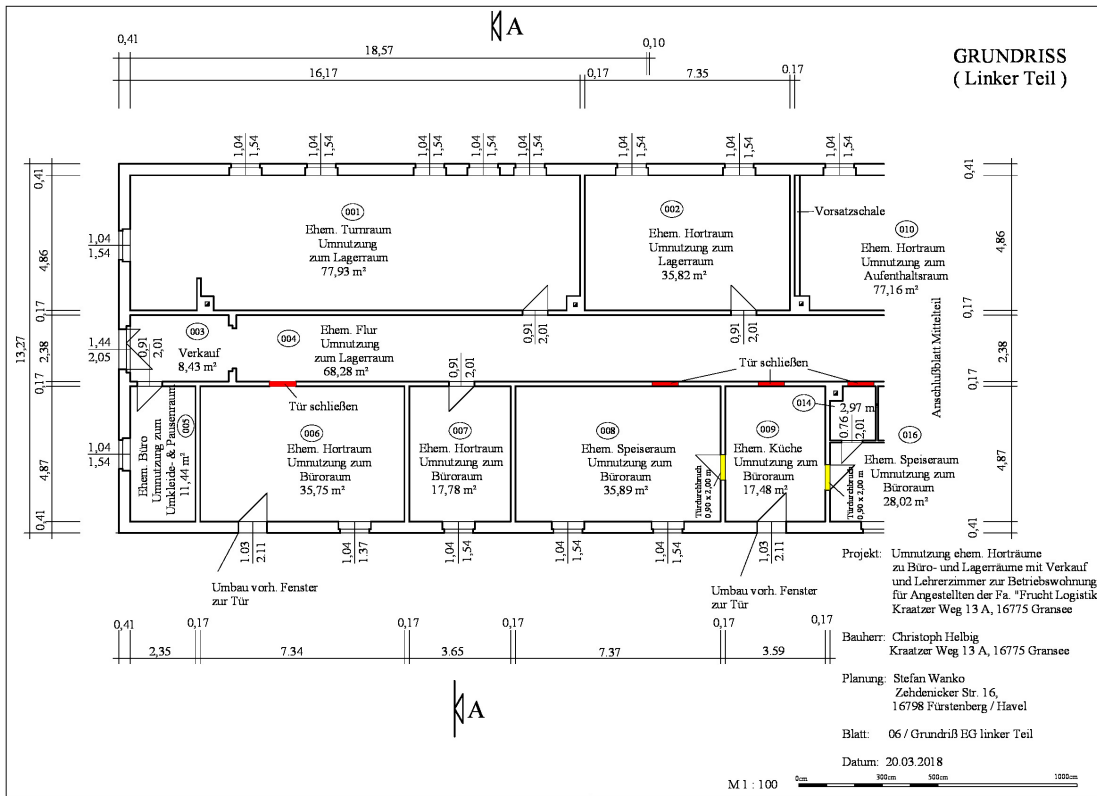

Das Objekt auf einen Blick:

750 m² Gesamtnutzfläche

3.000 m² Außenfläche

160 m² Betriebswohnung direkt im Objekt

60 kW Stromanschluss

650 kVA Trafostation auf dem Gelände

Teilanmietung einzelner Bereiche möglich

Exposé - Galerie

Exposé - Galerie

Exposé - Galerie

Exposé - Galerie

Exposé - Galerie

Exposé - Galerie

Exposé - Galerie

Exposé - Grundrisse