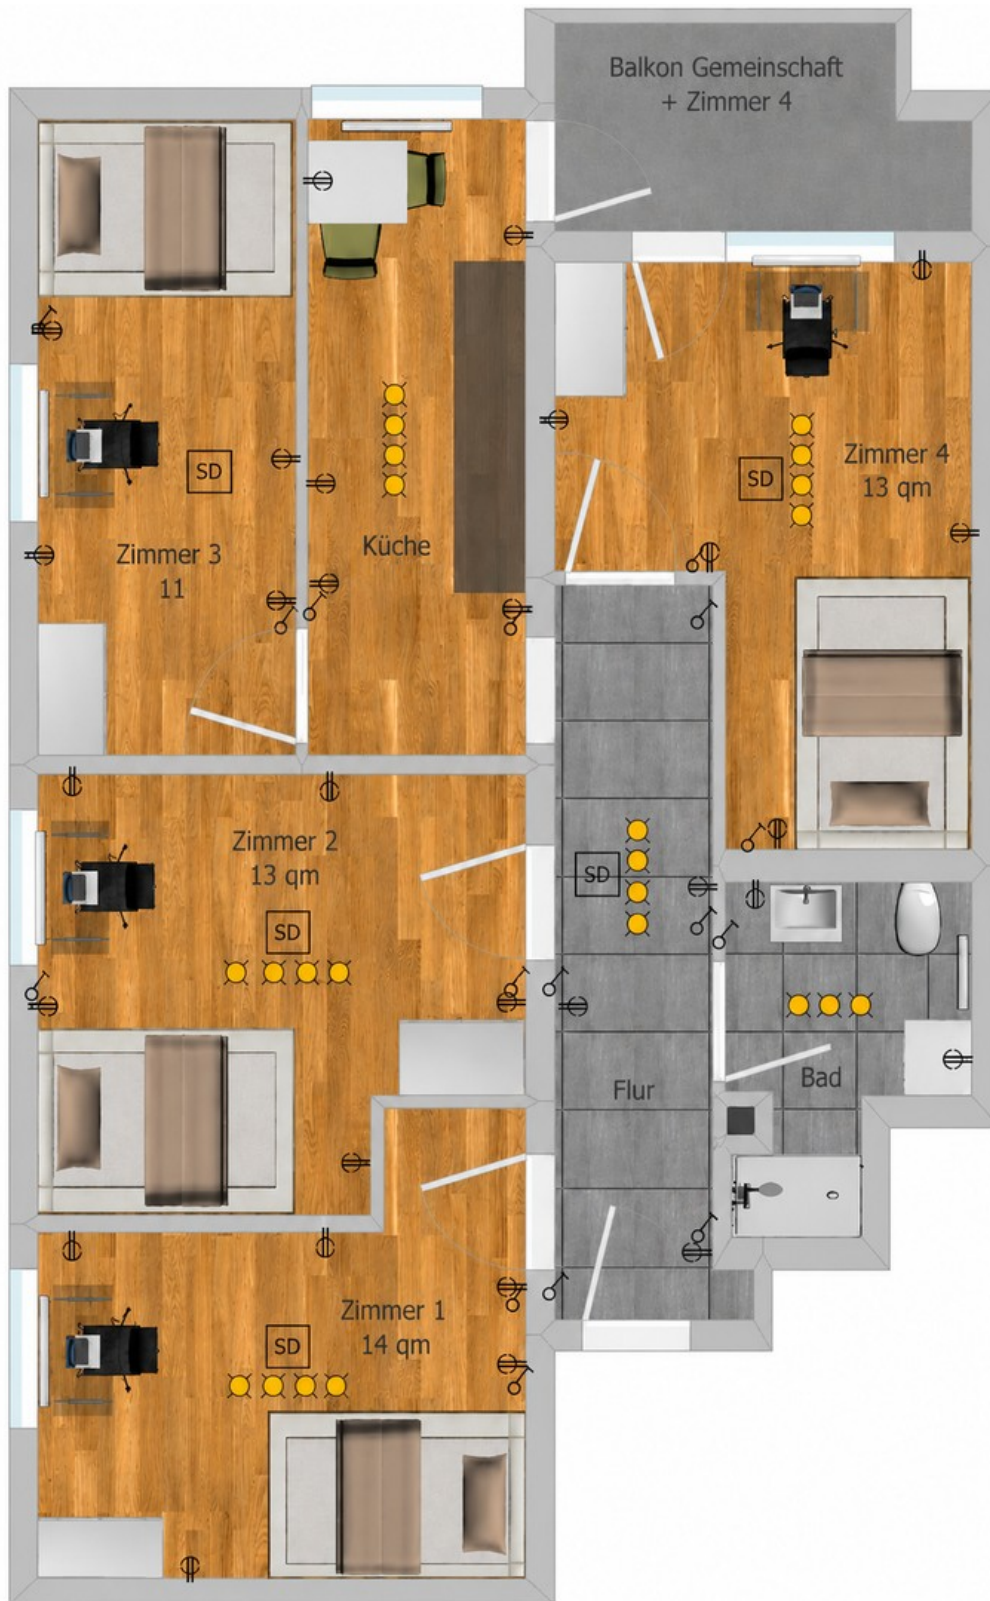

Exposé - Grundrisse

Grundriss