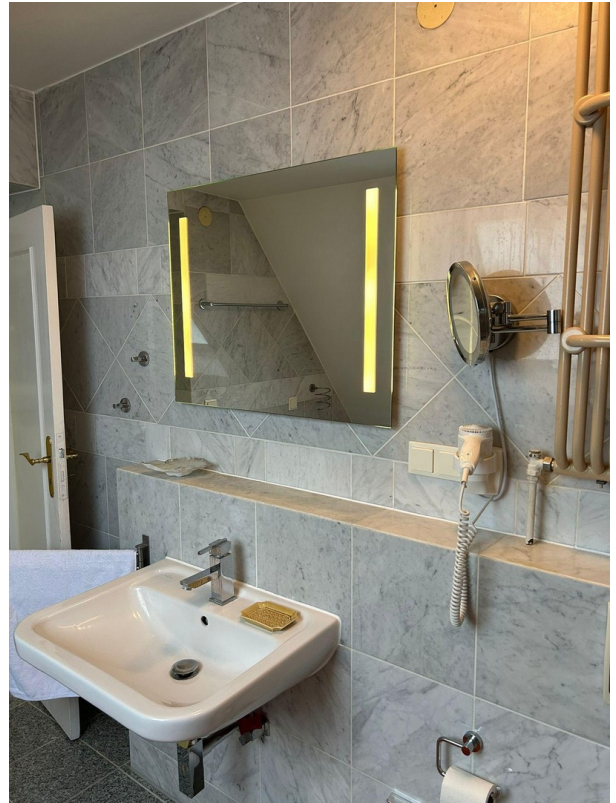

Exposé - Galerie