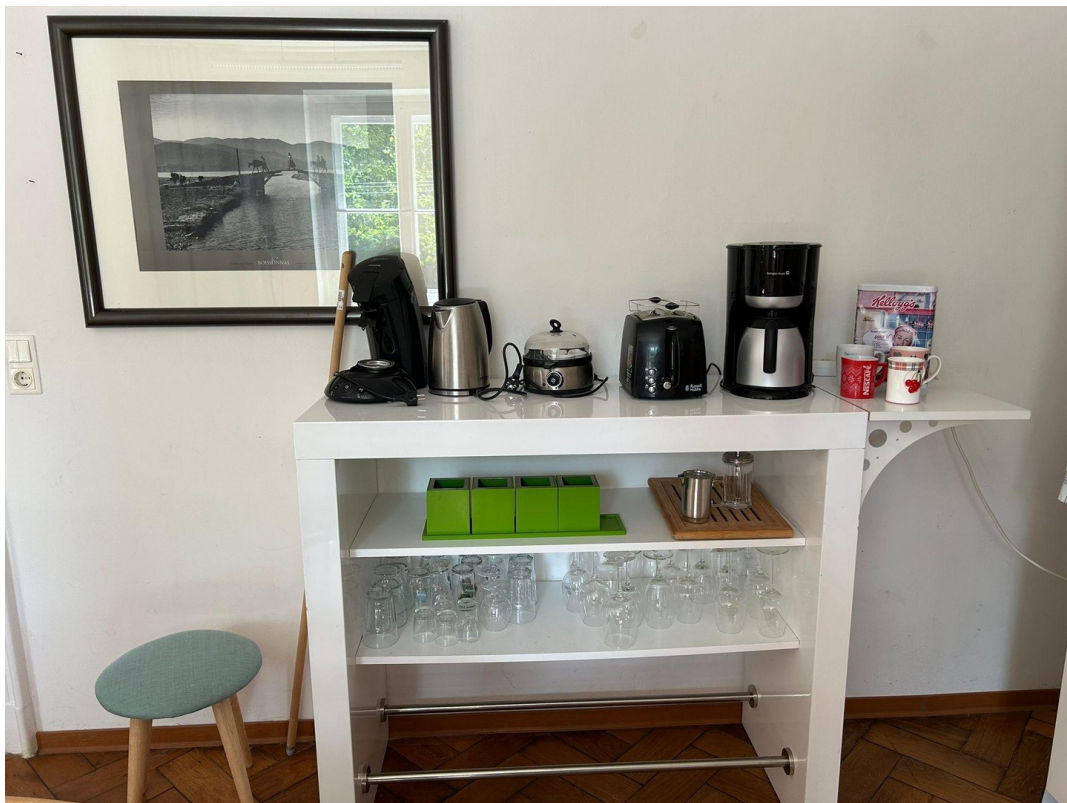

Exposé - Galerie