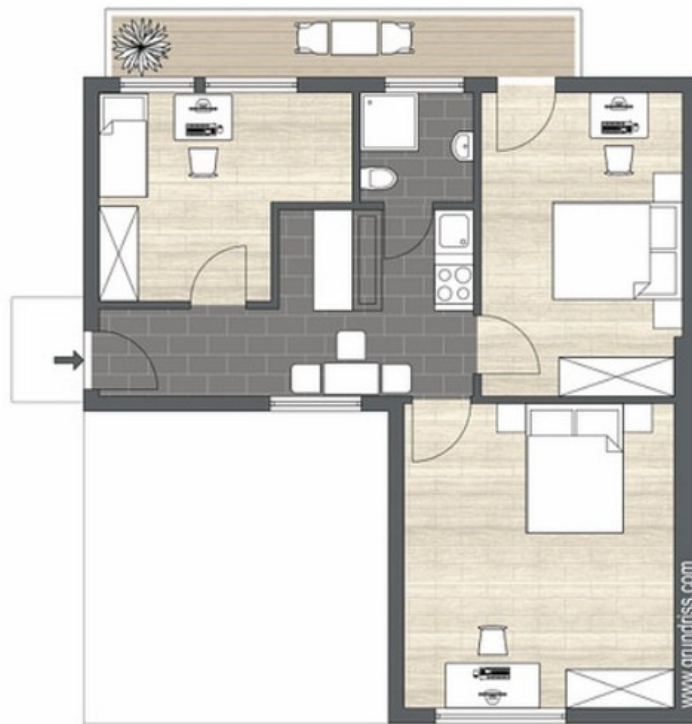

Exposé - Grundrisse

Grundriss