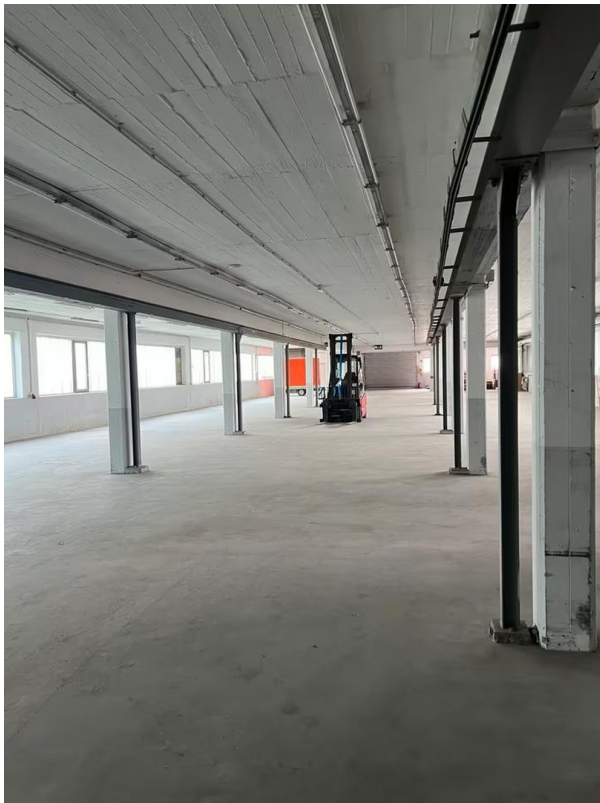

Exposé - Galerie