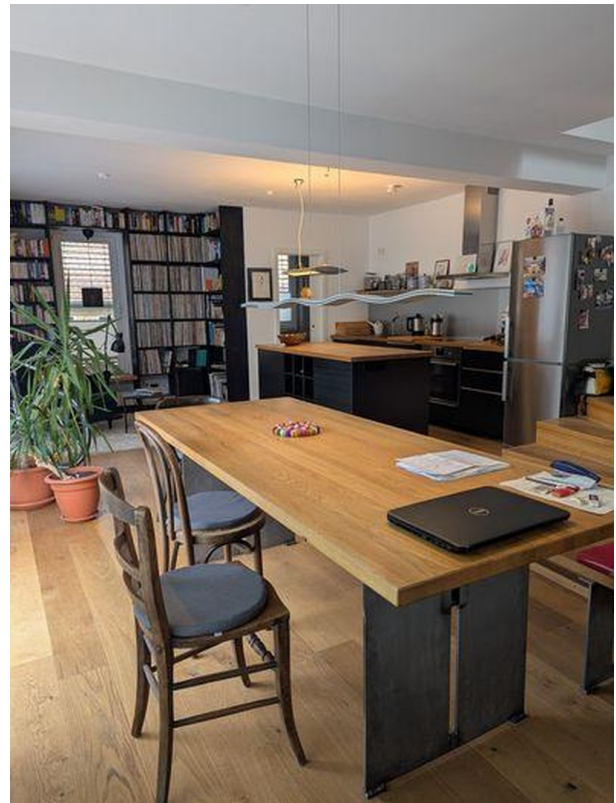

Exposé - Galerie