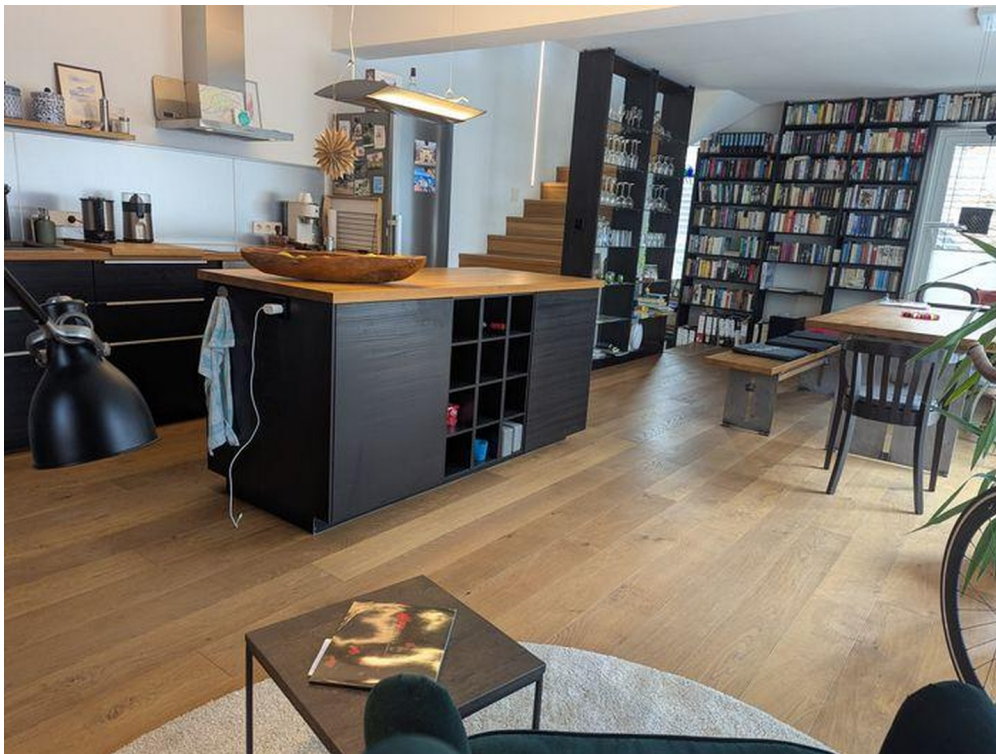

Exposé - Galerie