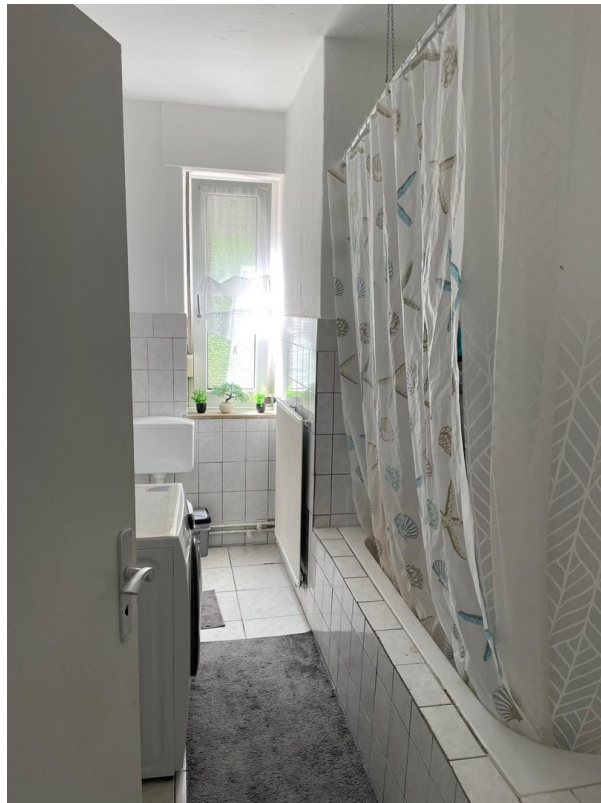

Exposé - Galerie