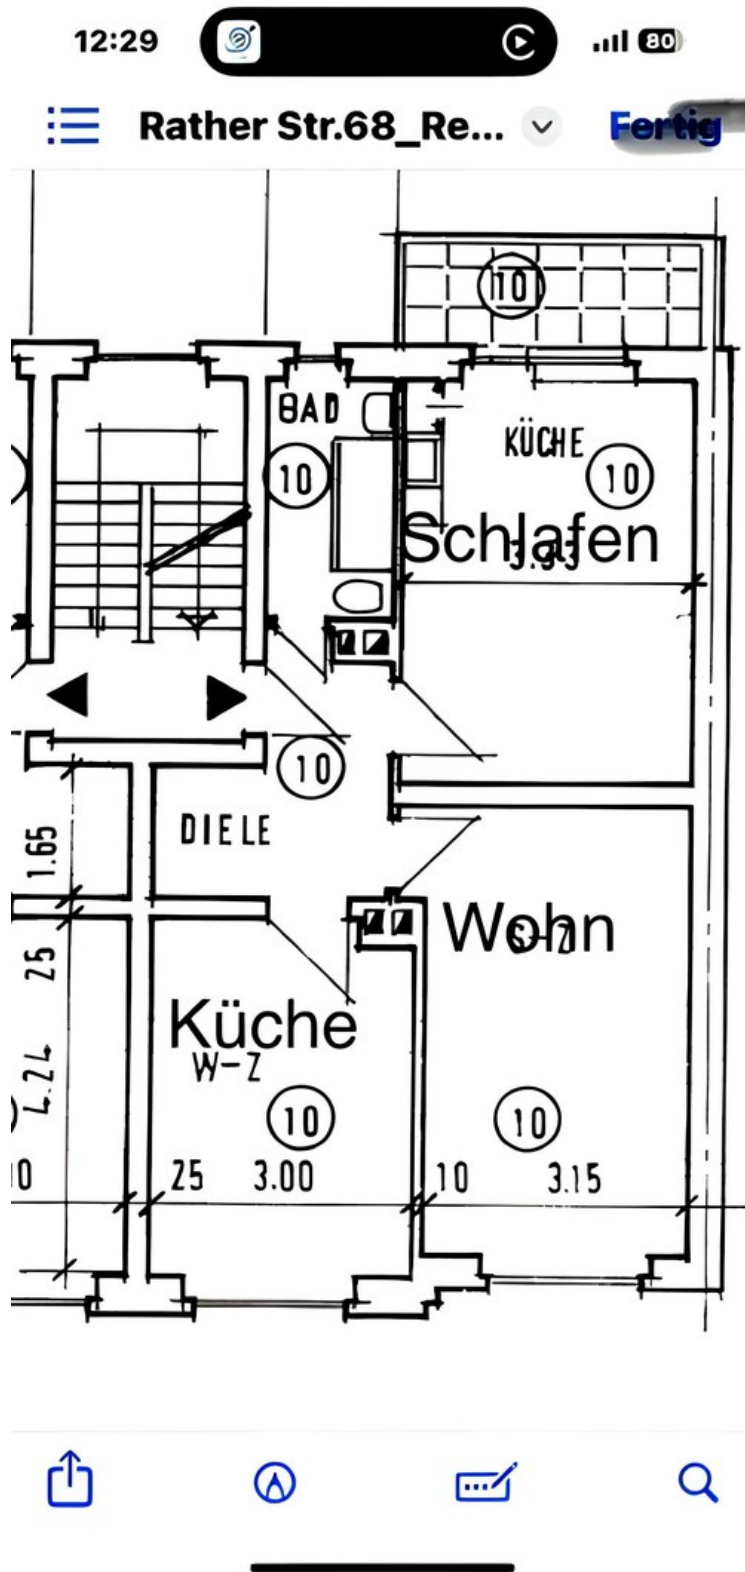

Exposé

Wohnung in Düsseldorf

D-Derendorf // Sanierte 2 Zimmer Wohnung mit EBK & Balkon!

Objekt-Nr. OM-464884

Wohnung

Vermietung: **1.050 € + NK**

Rather Str. 68
40476 Düsseldorf
Nordrhein-Westfalen
Deutschland

Ausstattung

Die Wohnung verfügt über zwei Zimmer, einer geräumigen Küche, einem Bad und einem Balkon zur Rückseite des Gebäudes.

Da sich diese aktuell noch in den letzten Zügen einer vollumfänglichen Sanierung befindet, können aktuell nur exemplarische Fotos zur Verfügung gestellt werden.

Weitere Ausstattung:

Balkon, Terrasse, Einbauküche

Lage

Die Rather Straße verläuft von der Heinrich-Erhardt-Straße bis hin zur Münsterstraße, wo sich auch die FH befindet. Geschäfte des täglichen Bedarfs befinden sich u.a. direkt gegenüber dem Haus. Eine hervorragende Anbindung an den ÖPNV ist ebenfalls gegeben.

Exposé - Galerie

IMG_8549

IMG_8550

Exposé - Galerie

IMG_8551

IMG_8552

Exposé - Grundrisse

Grundriss