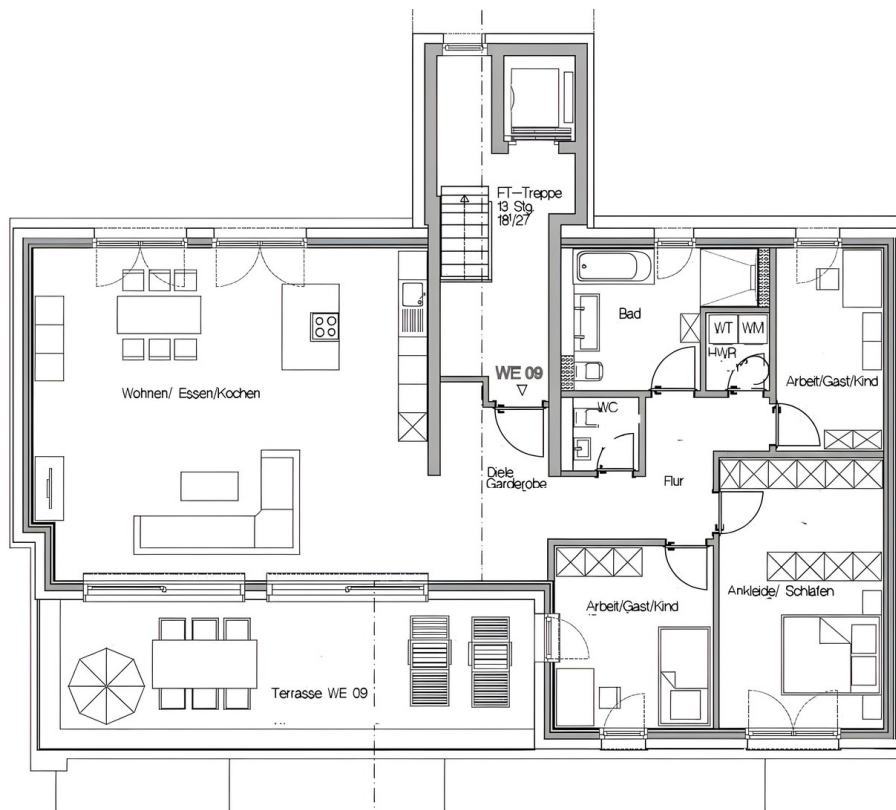

Exposé - Grundrisse

Grundriss_Penthouse