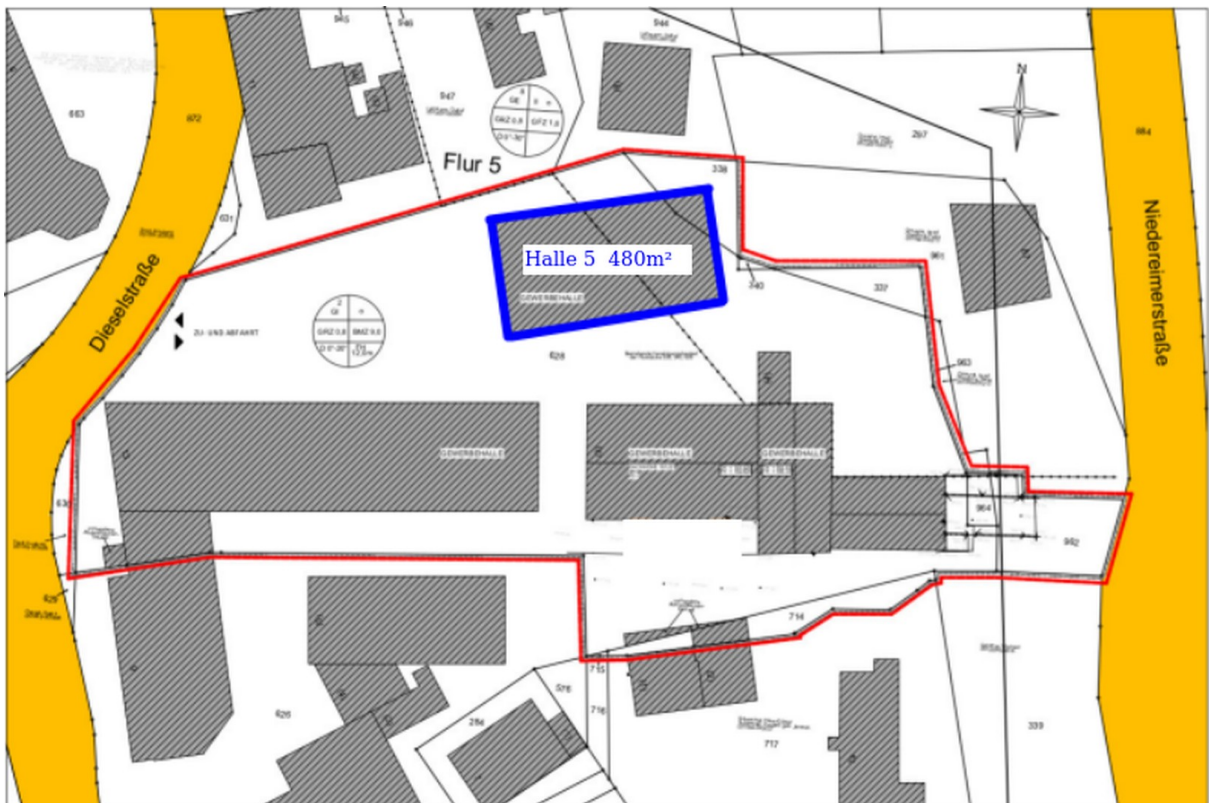

Die Halle verfügt über ca. 480 m² Fläche bei ca. 30 m x 16 m Hallenmaß und ca. 10,50 m Traufhöhe. Durch die hohe Bauweise, große Sektionaltore und LKW-Zufahrt eignet sich die Halle ideal als Lagerhalle, Hochregallager, Blocklager oder für gewerbliche Nutzung.

ca. 480 m² Hallenfläche

ca. 30 m x 16 m Hallenmaß

ca. 10,50 m Traufhöhe

Sektionaltore

LKW-Zufahrt

Deckenbeleuchtung

Kunststofffenster

komplette Halle mit hochbelastbarem Lock-Tile Industrieboden 10 mm

Lage

Die Halle befindet sich im Industriegebiet Arnberg an der Dieselstraße 13. Gute gewerbliche Lage mit Anbindung Richtung BAB. Das Gelände ist verschlossen; Besichtigungen erfolgen nur nach vorheriger Terminabsprache.

Exposé - Galerie

Exposé - Galerie

Exposé - Galerie

Exposé - Galerie

Exposé - Grundrisse