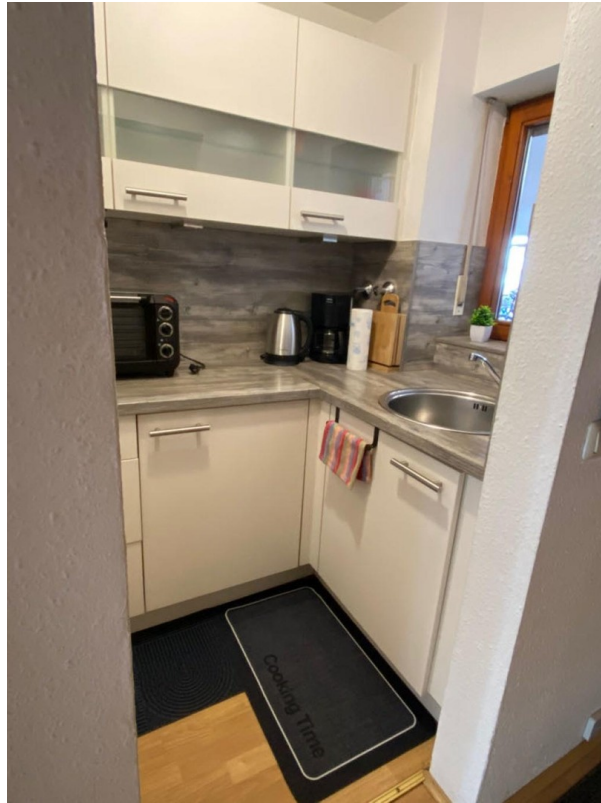

Exposé - Galerie