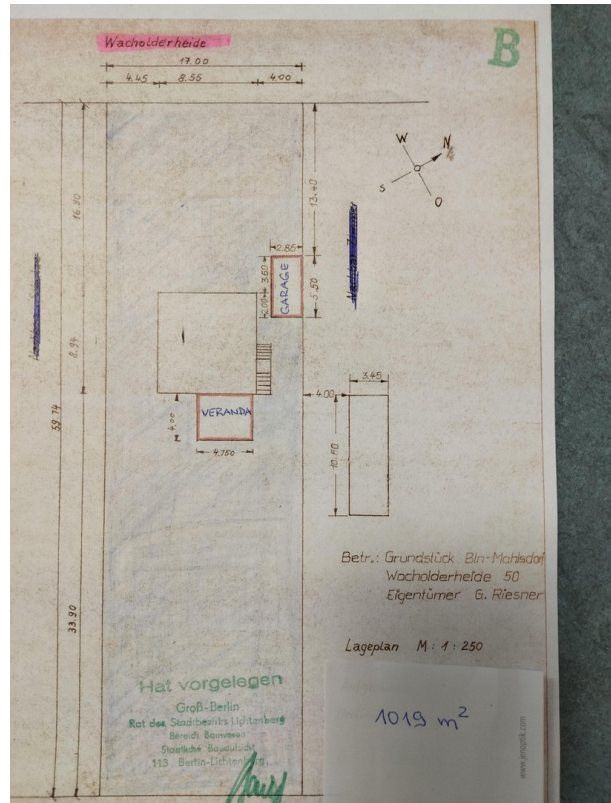

Exposé - Galerie