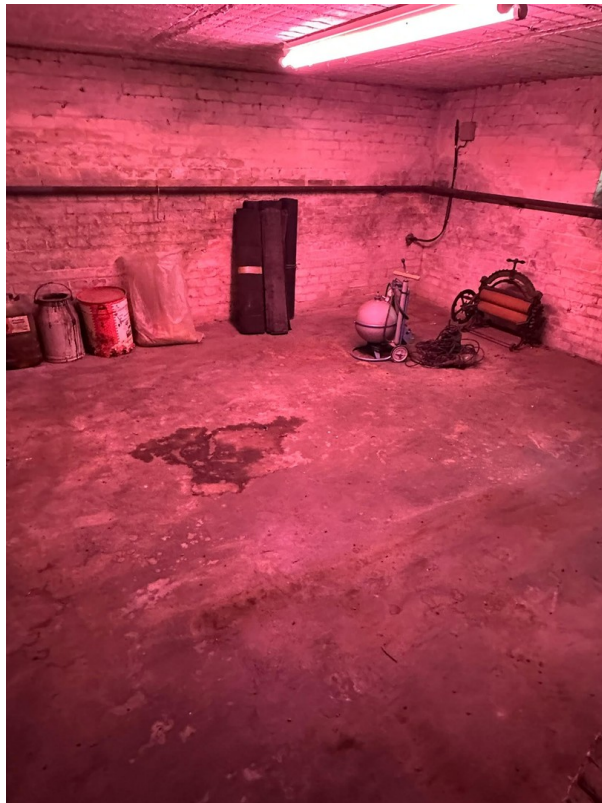

Exposé - Galerie