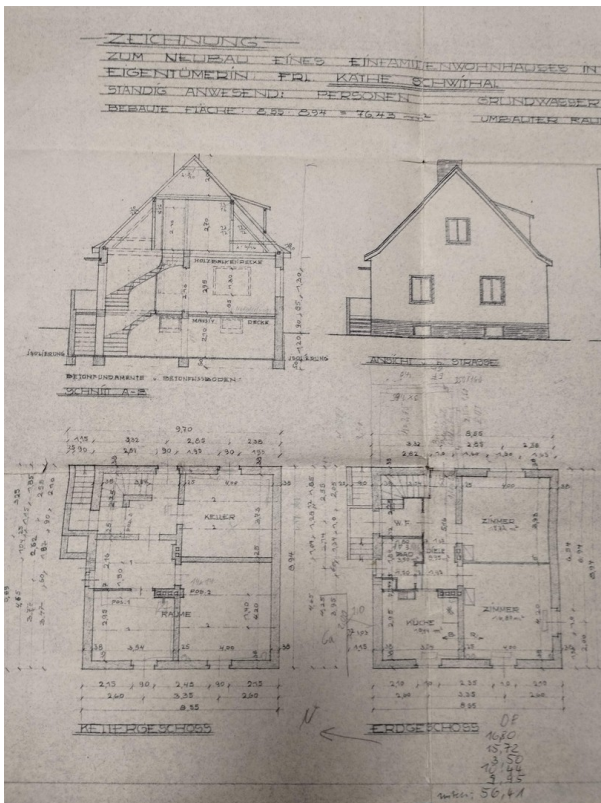

Exposé - Galerie