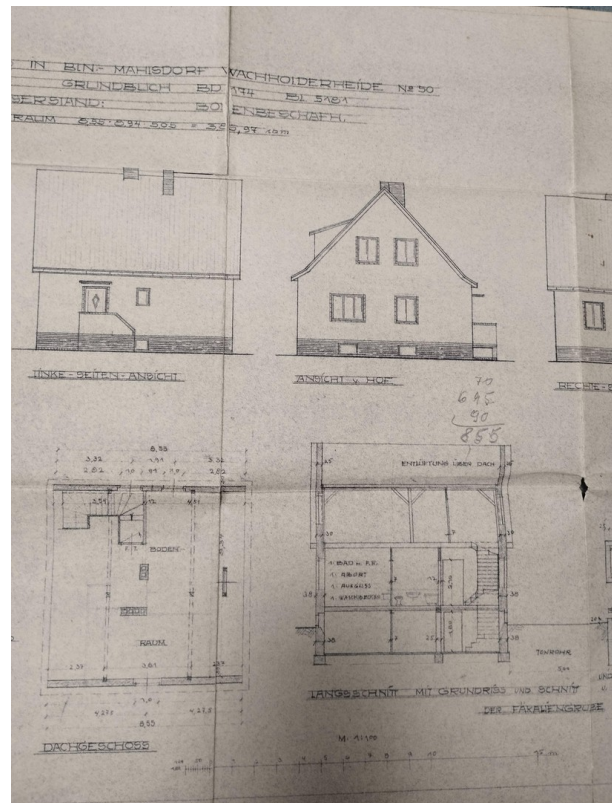

Exposé - Galerie