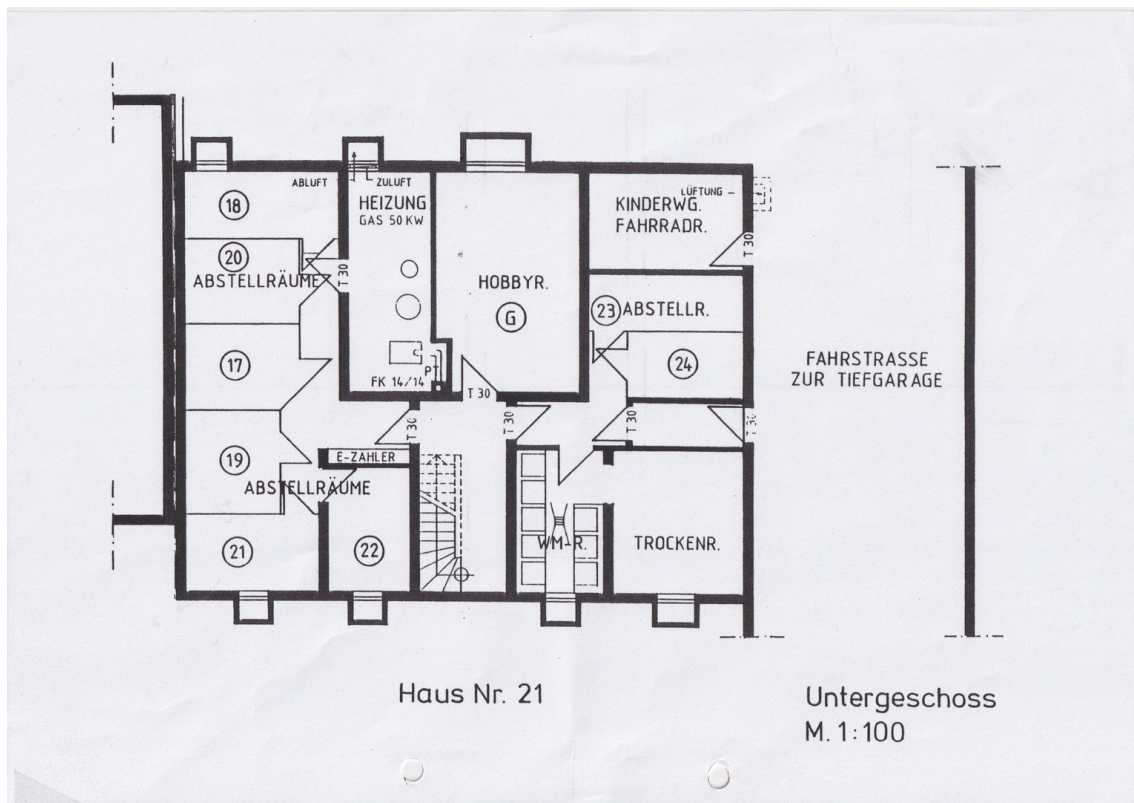

Exposé - Beschreibung

Objektbeschreibung

32qm plus 20qm Hobbyraum

Helle 1,5-Zimmer-Wohnung mit Gartenzugang, 20qm Hobbyraum und Garagenstellplatz

Stuttgart-Sommerrain – top angebunden

Die helle 1,5-Zimmer-Wohnung im Erdgeschoss eines gepflegten Mehrfamilienhauses verfügt über einen Gartenzugang, eine separate Einbauküche und ein Bad mit Wanne.

Fußboden:

Fliesen

Weitere Ausstattung:

Keller, Aufzug, Einbauküche

Lage

Die Wohnung liegt im Stadtteil Sommerrain in Stuttgart-Bad Cannstatt mit S-Bahn S2 und Buslinien 56 und 65 in der Nähe.

Infrastruktur:

Exposé - Galerie

Einbauküche

Exposé - Galerie

Einbauküche

Bad

Gartenzugang

Exposé - Galerie

Waschmaschinenstellplatz

Tiefgaragenplatz

Exposé - Grundrisse

Grundriss Wohnung

Exposé - Grundrisse

Grundriss Hobbyraum