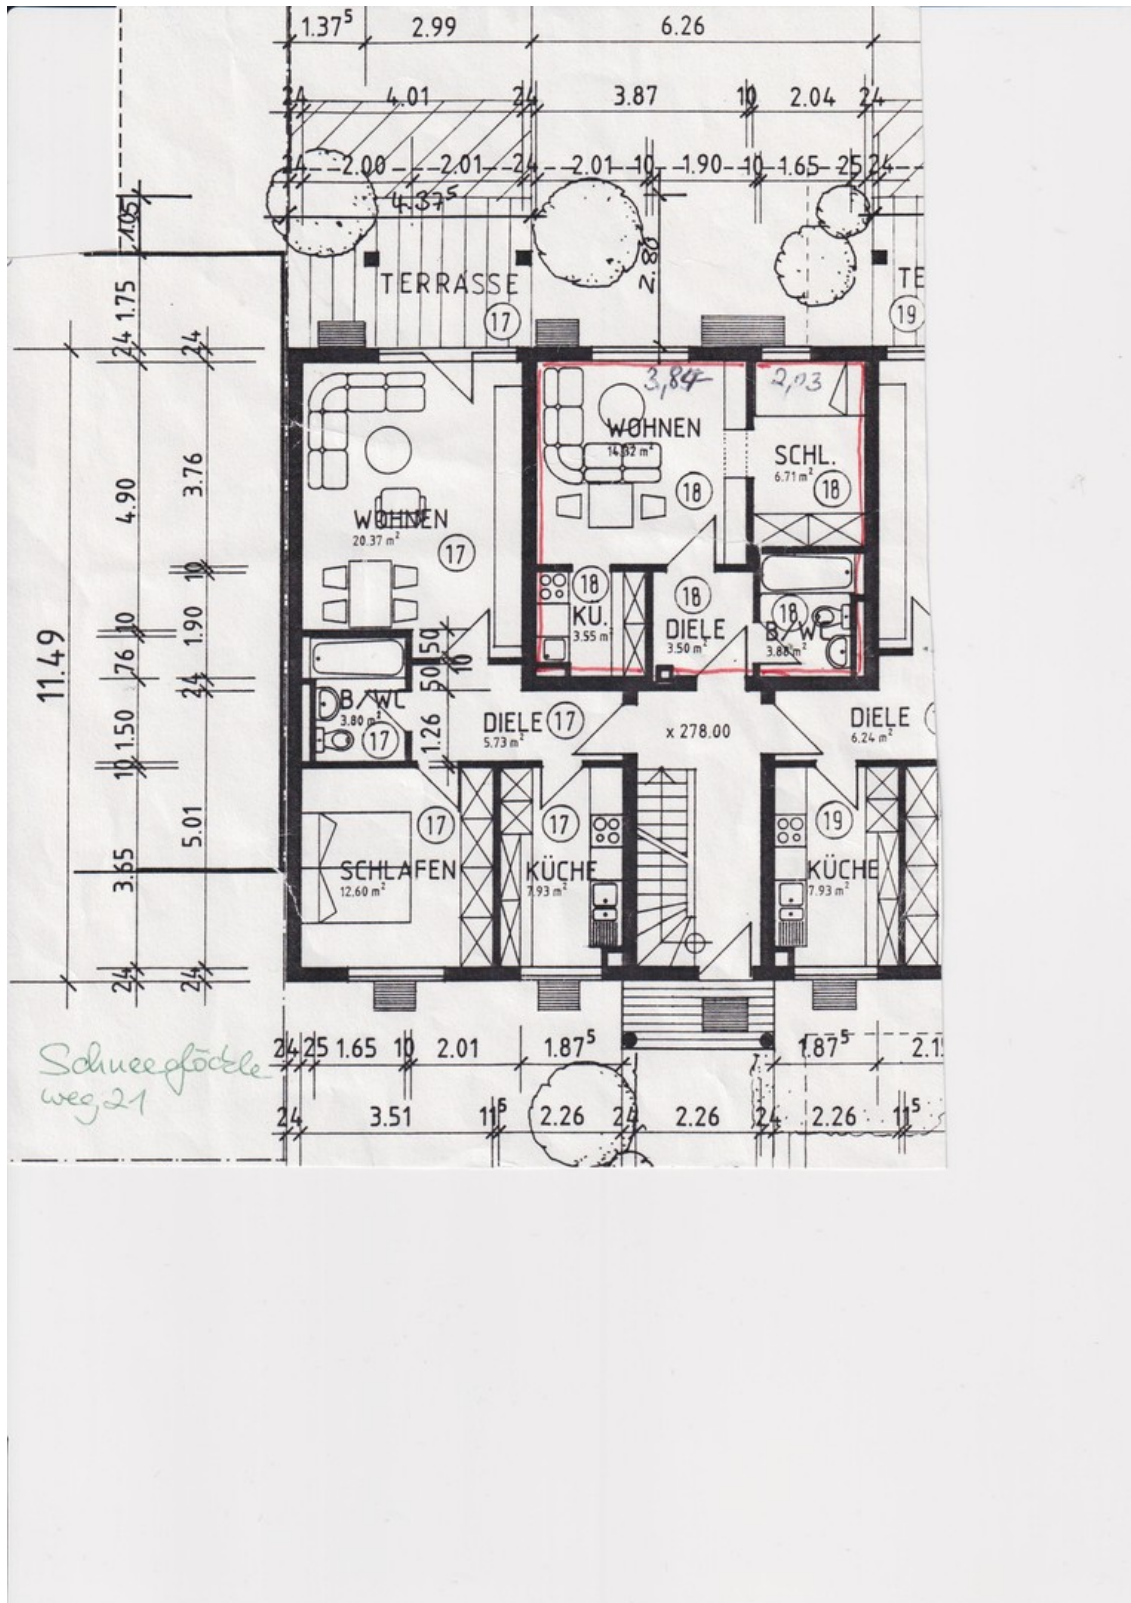

Exposé - Beschreibung

Objektbeschreibung

32qm plus 20qm Hobbyraum

Helle 1,5-Zimmer-Wohnung mit Gartenzugang, 20qm Hobbyraum und Garagenstellplatz

Stuttgart-Sommerrain – top angebunden

Die helle 1,5-Zimmer-Wohnung im Erdgeschoss eines gepflegten Mehrfamilienhauses verfügt über einen Gartenzugang, eine separate Einbauküche und ein Bad mit Wanne.

Eine Besonderheit ist der dazugehörige Hobbyraum mit 20qm im UG mit Fenster.

Kaltmiete Wohnung 570, Garagenstellplatz 70, Hobbyraum 90

Kaltmiete gesamt 730

Nebenkosten 105

Heizkosten 110

945€

Ausstattung

Zusätzlich im folgendem Mietpreis enthalten (Kaltmiete gesamt 730: Kaltmiete Wohnung 570, Tiefgaragenstellplatz 70, Hobbyraum 90) sind ein Kellerabteil, ein Waschmaschinenstellplatz im Keller, ein Trockenraum und ein Fahrradraum zur Mitbenutzung.

Exposé - Galerie

Einbauküche

Exposé - Galerie

Einbauküche

Bad

Gartenzugang

Exposé - Galerie

Waschmaschinenstellplatz

Tiefgaragenplatz

Exposé - Grundrisse

Grundriss Wohnung

Exposé - Grundrisse

Grundriss Hobbyraum