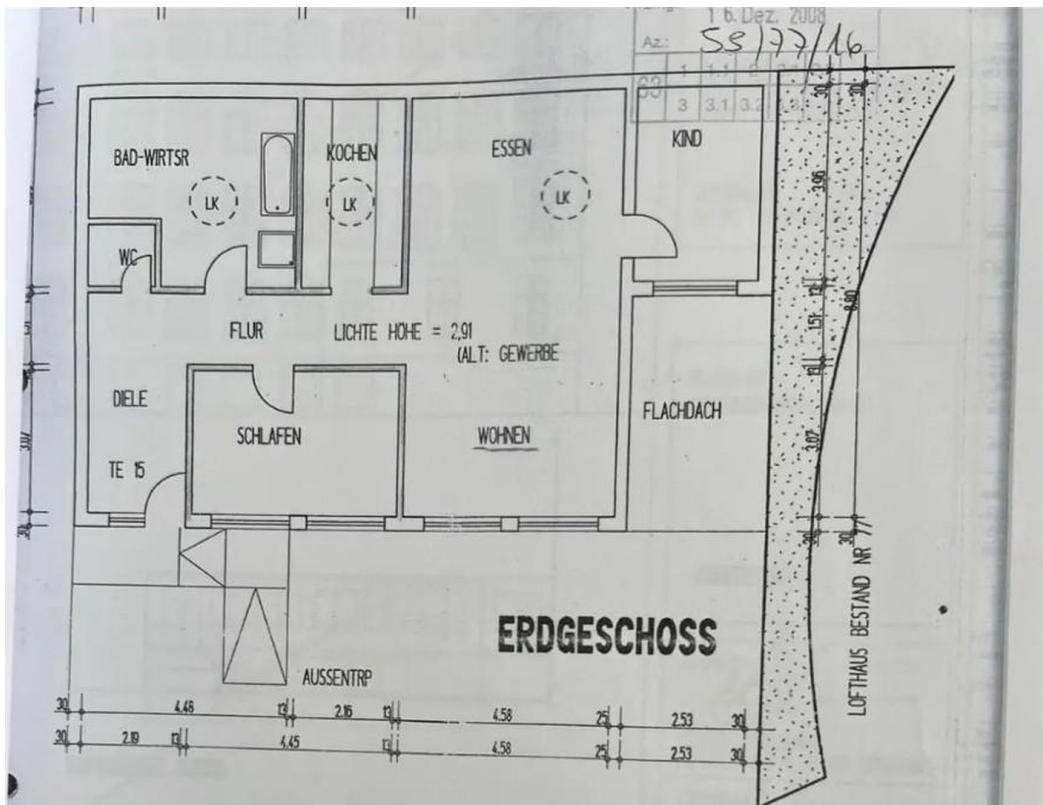

Exposé - Grundrisse

Grundriss