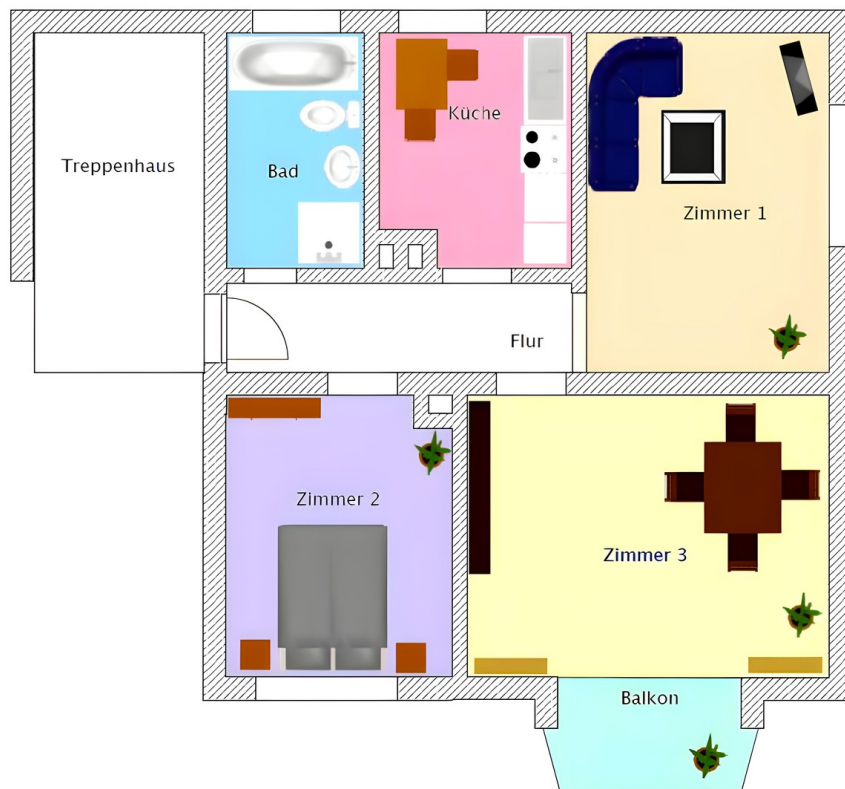

Exposé - Beschreibung

Objektbeschreibung

Die WG geeignete 3-Zimmer-Wohnung mit Küche und Bad liegt im Erdgeschoss eines 8-Parteien-Miethauses, in direkter Nähe zum Landauer Hauptbahnhof. Die Wohnung hat 74qm und wurde 2020 komplett saniert. Eine Gaszentralheizung wurde ebenfalls 2020 neu installiert.

Die Wohnräume sind mit Eiche-Echtholzparkett ausgestattet.

Das Tageslicht-Badezimmer verfügt über eine Badewanne und separate Dusche. Einkaufsmöglichkeiten befinden sich in direkter Umgebung. Der Garten kann mitbenutzt werden. Zur Verfügung steht Ihnen außerdem ein großer Kellerraum. Zusätzlich ist ein Fahrradkeller vorhanden.

Exposé - Galerie

Exposé - Galerie

Exposé - Galerie

Exposé - Galerie

Exposé - Galerie

Exposé - Galerie

Exposé - Galerie