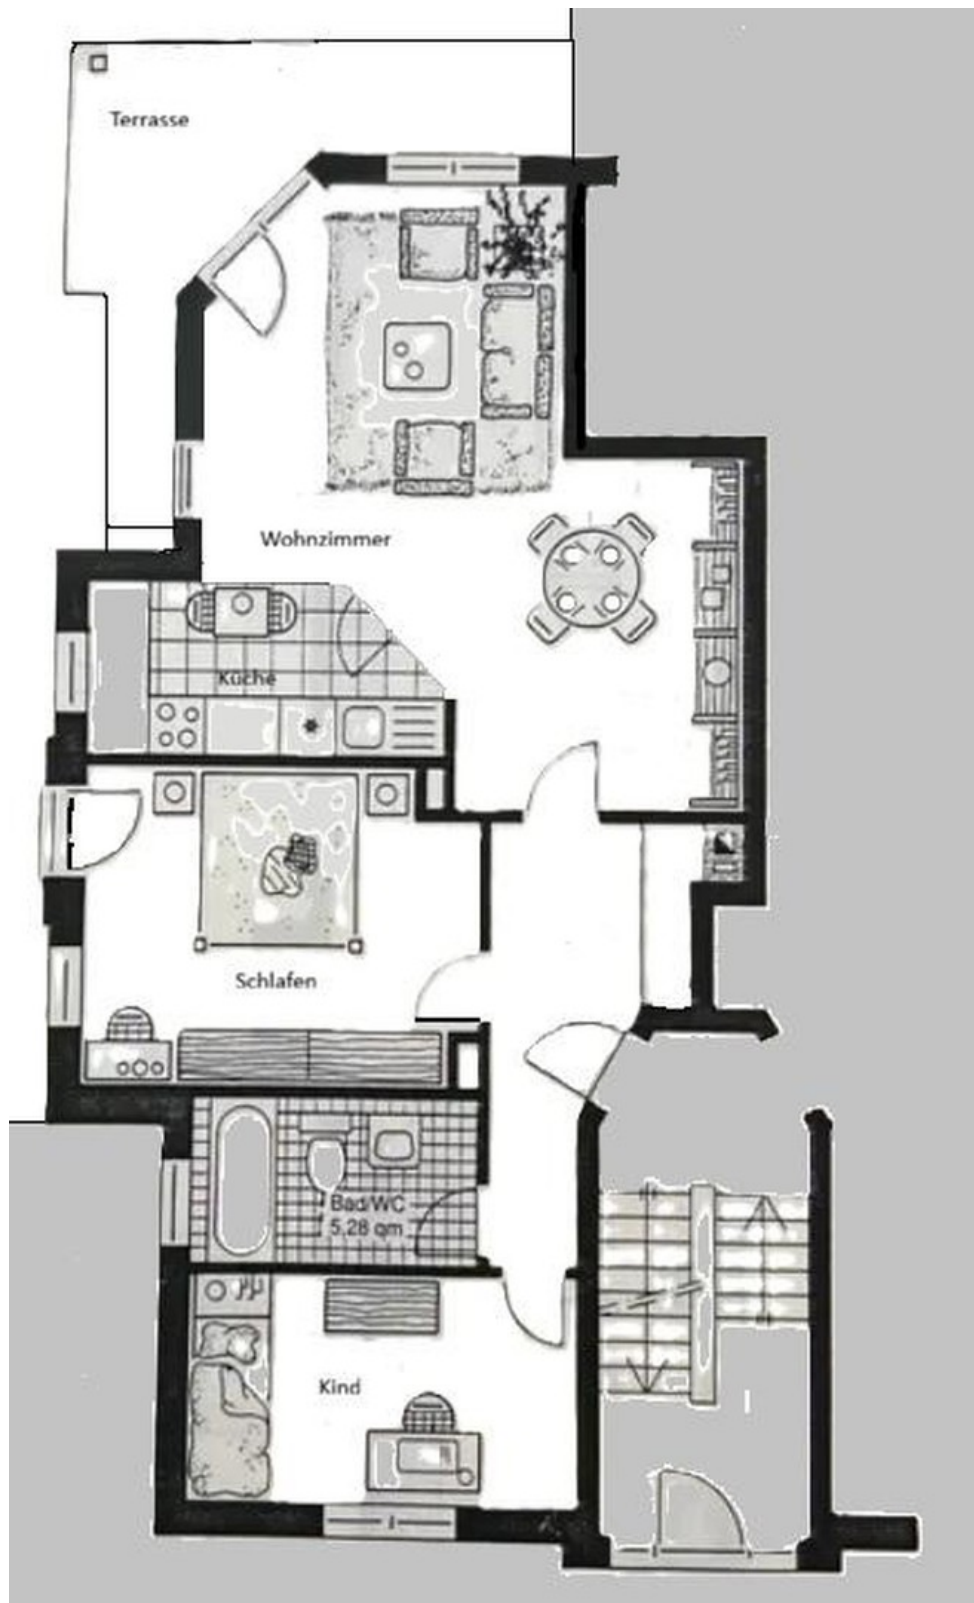

Exposé - Beschreibung

Objektbeschreibung

In Hilstrup Nähe Mitte liegt diese exklusive, lichtdurchflutete Wohnung im Erdgeschoss mit großer Terrasse, Garage und Kellerraum in einem gepflegten Wohnhaus. Die Wohnung wird derzeit vollständig renoviert (Heizkörper, Tapeten, Decken, Anstrich, Böden, Raumaufteilung, Elektrik, Garten usw.).

Sehr gut gelegene, helle Wohnung:

- Süd-Terrasse
- Beste Infrastruktur
- Energieeffizienzklasse C
- Ideal für Paare, junge Familien oder Senioren

Ausstattung

- offene Wohnküche
- bodentiefe Fenster
- Tageslicht-Duschbad
- bodengleiche Dusche
- überdachte Terrasse
- kleiner Garten mit Süd-Westausrichtung
- elektrische Rollläden
- Sprechanlage mit automatischem Türöffner
- Kellerraum
- Waschkeller
- Trockenkeller
- Fahrradkeller
- Garage

Fußboden:

Laminat, Fliesen

Weitere Ausstattung:

Terrasse, Garten, Keller, Duschbad, Barrierefrei

Sonstiges

Zwingend erforderlich ist eine positive Schufa Auskunft.

Lage

Hilstrup

Exposé - Galerie

Wohnzimmer

Exposé - Galerie

Arbeitszimmer

Terrasse

Exposé - Grundrisse

Grundriss